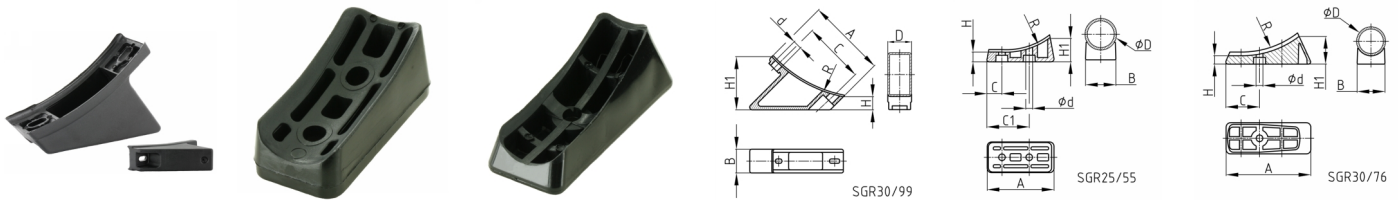

Produktgruppe SGR

Schalengleiter aus Polyamid für Freischwinger, Kufenstühle und C-Rohr-Tische

SGR30/99

Standardfarben

- schwarz RAL 9005

Material

- Polyamid 6 (PA 6)

Produktinformationen

- Größe 25/55 und 30/76 für Rundrohr und Größe 30/99 für C-Rohr mit rechteckigem Querschnitt und Breite 30 mm.

Produktvarianten auf Anfrage

- Sonderfarben (Farben, Mindestmengen, Rüstkosten, Preiszuschläge)
- Aus Weich-PVC (PVC-P) für Bodenschonung, Geräuschdämpfung und Rutschfestigkeit

Bestellnummer	A	B	C	C1	d	D	H	H1	R
	mm	mm	mm	mm	mm	mm	mm	mm	mm
SGR 25/55	55	25	12	34,5	5,7	25	9	21,5	70
SGR 30/76	76	28,3	29		6,4	30	8	27	85
SGR 30/99	99	30	70		5,4	30	11,5	58	130