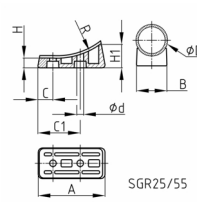

SGR30/99

SGR25/55