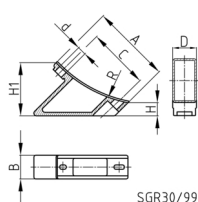

Produktgruppe SGR

Schalengleiter aus Polyamid für Freischwinger, Kufenstühle und C-Rohr-Tische

Standardfarben

- schwarz RAL 9005

Material

- Polyamid 6 (PA 6)

SGR30/99

Produktinformationen

- Größe 25/55 und 30/76 für Rundrohr und Größe 30/99 für C-Rohr mit rechteckigem Querschnitt und Breite 30 mm.

Produktvarianten auf Anfrage

- Sonderfarben (Farben, Mindestmengen, Rüstkosten, Preiszuschläge)
- Aus Weich-PVC (PVC-P) für Bodenschonung, Geräuschdämpfung und Rutschfestigkeit

Bestellnummer	A	B	C	C1	d	D	H	H1	R
	mm	mm	mm	mm	mm	mm	mm	mm	mm
SGR 25/55	55	25	12	34,5	5,7	25	9	21,5	70
SGR 30/76	76	28,3	29		6,4	30	8	27	85
SGR 30/99	99	30	70		5,4	30	11,5	58	130