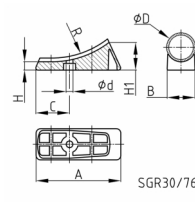

SGR25/55

SGR30/76

Produktinformationen

- Größe 25/55 und 30/76 für Rundrohr und Größe 30/99 für C-Rohr mit rechteckigem Querschnitt und Breite 30 mm.

Produktvarianten auf Anfrage

- Sonderfarben (Farben, Mindestmengen, Rüstkosten, Preiszuschläge)
- Aus Weich-PVC (PVC-P) für Bodenschonung, Geräuschdämpfung und Rutschfestigkeit

Bestellnummer	A	B	C	C1	d	D	H	H1	R
	mm	mm	mm	mm	mm	mm	mm	mm	mm
SGR 25/55	55	25	12	34,5	5,7	25	9	21,5	70
SGR 30/76	76	28,3	29		6,4	30	8	27	85
SGR 30/99	99	30	70		5,4	30	11,5	58	130