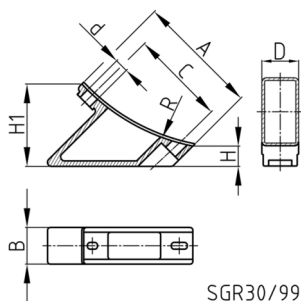

### Produktgruppe SGR

Schalengleiter aus Polyamid für Freischwinger, Kufenstühle und C-Rohr-Tische

SGR30/99

#### Produktinformationen

- Größe 25/55 und 30/76 für Rundrohr und Größe 30/99 für C-Rohr mit rechteckigem Querschnitt und Breite 30 mm.