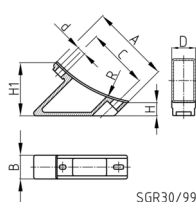

Produktgruppe SGR

Schalengleiter aus Polyamid für Freischwinger, Kufenstühle und C-Rohr-Tische

Standardfarben

- schwarz RAL 9005

Material

- Polyamid 6 (PA 6)

SGR30/99

Produktinformationen

- Größe 25/55 und 30/76 für Rundrohr und Größe 30/99 für C-Rohr mit rechteckigem Querschnitt und Breite 30 mm.

Produktvarianten auf Anfrage

- Sonderfarben (Farben, Mindestmengen, Rüstkosten, Preiszuschläge)
- Aus Weich-PVC (PVC-P) für Bodenschonung, Geräuschdämpfung und Rutschfestigkeit

Bestellnummer	A	B	C	C1	d	D	H	H1	R
	mm	mm	mm	mm	mm	mm	mm	mm	mm
SGR 25/55	55	25	12	34,5	5,7	25	9	21,5	70
SGR 30/76	76	28,3	29		6,4	30	8	27	85
SGR 30/99	99	30	70		5,4	30	11,5	58	130