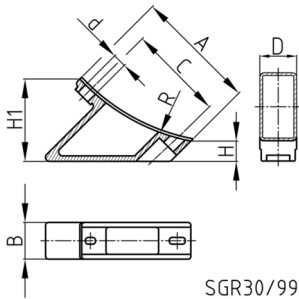

Produktgruppe SGR

Schalengleiter aus Polyamid für Freischwinger, Kufenstühle und C-Rohr-Tische

SGR30/99

Standardfarben

- schwarz RAL 9005

Material

- Polyamid 6 (PA 6)

Produktinformationen

- Größe 25/55 und 30/76 für Rundrohr und Größe 30/99 für C-Rohr mit rechteckigem Querschnitt und Breite 30 mm.

Produktvarianten auf Anfrage

- Sonderfarben (Farben, Mindestmengen, Rüstkosten, Preiszuschläge)
- Aus Weich-PVC (PVC-P) für Bodenschonung, Geräuschdämpfung und Rutschfestigkeit

Bestellnummer	A	B	C	C1	d	D	H	H1	R
	mm	mm	mm	mm	mm	mm	mm	mm	mm
SGR 25/55	55	25	12	34,5	5,7	25	9	21,5	70
SGR 30/76	76	28,3	29		6,4	30	8	27	85
SGR 30/99	99	30	70		5,4	30	11,5	58	130