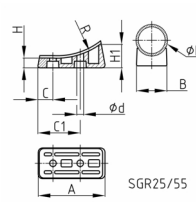

SGR30/99

SGR25/55