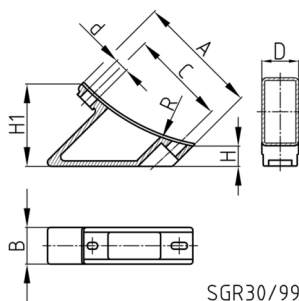

### Produktgruppe SGR

Schalengleiter aus Polyamid für Freischwinger, Kufenstühle und C-Rohr-Tische

SGR30/99

#### Produktinformationen

- Größe 25/55 und 30/76 für Rundrohr und Größe 30/99 für C-Rohr mit rechteckigem Querschnitt und Breite 30 mm.