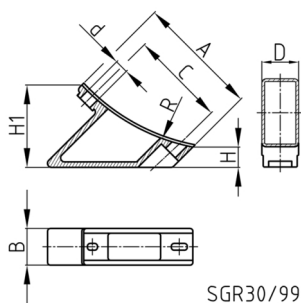

### Produktgruppe SGR

Schalengleiter aus Polyamid für Freischwinger, Kufenstühle und C-Rohr-Tische

SGR30/99

#### Produktinformationen

- Größe 25/55 und 30/76 für Rundrohr und Größe 30/99 für C-Rohr mit rechteckigem Querschnitt und Breite 30 mm.