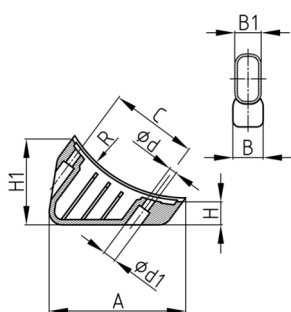

**Produktgruppe** XC

Schalengleiter aus Polyamid für Ovalrohre

**Standardfarben**

- schwarz

**Material**

- Polyamid (PA)

Bestellnummer	A	B	B1	C	d	d1	H	H1	R
	mm	mm	mm	mm	mm	mm	mm	mm	mm
XC 38x20 / 23 / 68	96,5	22	20	68	5,9	10	12	66,5	125