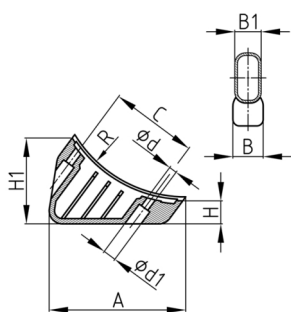

Produktgruppe XC

Schalengleiter aus Polyamid für Ovalrohre

Standardfarben

- schwarz

Material

- Polyamid (PA)

Bestellnummer	A	B	B1	C	d	d1	H	H1	R
	mm	mm	mm	mm	mm	mm	mm	mm	mm
XC 38x20 / 23 / 68	96,5	22	20	68	5,9	10	12	66,5	125