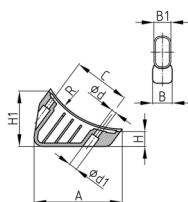

Produktgruppe XC

Schalengleiter aus Polyamid für Ovalrohre

Standardfarben

- schwarz

Material

- Polyamid (PA)

Bestellnummer	A	B	B1	C	d	d1	H	H1	R
	mm	mm	mm	mm	mm	mm	mm	mm	mm
XC 38x20 / 23 / 68	96,5	22	20	68	5,9	10	12	66,5	125