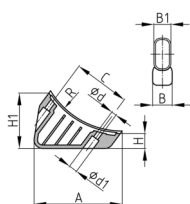

**Produktgruppe** XC

Schalengleiter aus Polyamid für Ovalrohre

**Standardfarben**

- schwarz

**Material**

- Polyamid (PA)

Bestellnummer	A	B	B1	C	d	d1	H	H1	R
	mm	mm	mm	mm	mm	mm	mm	mm	mm
XC 38x20 / 23 / 68	96,5	22	20	68	5,9	10	12	66,5	125