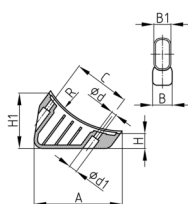

**Produktgruppe** XC

Schalengleiter aus Polyamid für Ovalrohre

**Standardfarben**

- schwarz

**Material**

- Polyamid (PA)

Bestellnummer	A	B	B1	C	d	d1	H	H1	R
	mm	mm	mm	mm	mm	mm	mm	mm	mm
XC 38x20 / 23 / 68	96,5	22	20	68	5,9	10	12	66,5	125