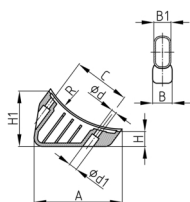

**Produktgruppe** XC

Schalengleiter aus Polyamid für Ovalrohre

**Standardfarben**

- schwarz

**Material**

- Polyamid (PA)

Bestellnummer	A	B	B1	C	d	d1	H	H1	R
	mm	mm	mm	mm	mm	mm	mm	mm	mm
XC 38x20 / 23 / 68	96,5	22	20	68	5,9	10	12	66,5	125