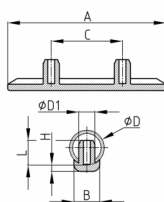

Produktgruppe GK

Kufengleiter aus Polyamid mit Befestigungszapfen für Rundrohre

Standardfarben

- schwarz
- natur

Material

- Polyamid (PA)

Bestellnummer	A	B	C	D	D1	H	L
	mm	mm	mm	mm	mm	mm	mm
GK 100x15 / 18-22	100	14	64	18-22	9	5	11
GK 100x17 / 22-25	100	17	64	22-25	9	5	11