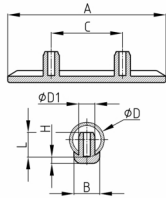

Produktgruppe GK

Kufengleiter aus Polyamid mit Befestigungszapfen für Rundrohre

Standardfarben

- schwarz
- natur

Material

- Polyamid (PA)

Bestellnummer	A	B	C	D	D1	H	L
	mm	mm	mm	mm	mm	mm	mm
GK 100x15 / 18-22	100	14	64	18-22	9	5	11
GK 100x17 / 22-25	100	17	64	22-25	9	5	11