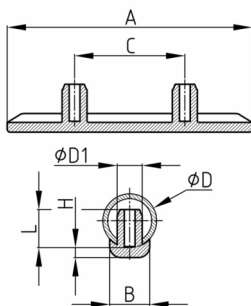

Produktgruppe GK

Kufengleiter aus Polyamid mit Befestigungszapfen für Rundrohre

Standardfarben

- schwarz
- natur

Material

- Polyamid (PA)

Bestellnummer	A	B	C	D	D1	H	L
	mm	mm	mm	mm	mm	mm	mm
GK 100x15 / 18-22	100	14	64	18-22	9	5	11
GK 100x17 / 22-25	100	17	64	22-25	9	5	11