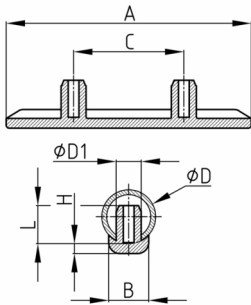

Produktgruppe GK

Kufengleiter aus Polyamid mit Befestigungszapfen für Rundrohre

Standardfarben

- schwarz
- natur

Material

- Polyamid (PA)

Bestellnummer	A	B	C	D	D1	H	L
	mm	mm	mm	mm	mm	mm	mm
GK 100x15 / 18-22	100	14	64	18-22	9	5	11
GK 100x17 / 22-25	100	17	64	22-25	9	5	11