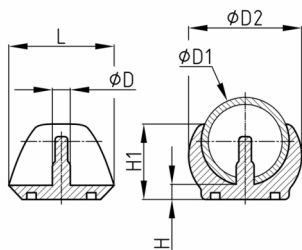

### Produktgruppe KKSG

Ellipsoid förmige Klemmschalengleiter aus PA 6 mit Kunststoffgleitfläche

#### Produktvarianten auf Anfrage

- Sonderfarben (Farben, Mindestmengen, Rüstkosten, Preiszuschläge)

Bestellnummer	Bohrungs-Ø	D	D1	D2	H	H1	L
	mm	mm	mm	mm	mm	mm	mm
KKSG 20	5,8-5,9	5,7	18-20	28	5,5	19	25
KKSG 22	5,8-5,9	5,7	21-24	28,5	4,5	20,5	26,5
KKSG 24	5,8-5,9	5,7	23-24	33,5	5	22	30,5
KKSG 25	5,8-5,9	5,7	24-26	34	4,5	22	31,5
KKSG 28	5,8-5,9	5,7	27-29	36	5	24	33,5
KKSG 30	5,8-5,9	5,7	30-32	40	5	24,5	34,5
KKSG 32	5,8-5,9	5,7	32-34	41,5	5	27	36
KKSG 35	6,5-6,6	6,4	34-36	44,5	5,5	27,5	38,5