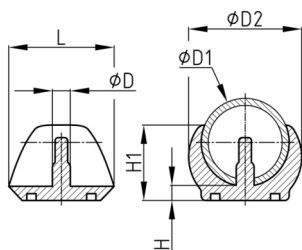

Produktgruppe KKSG

Ellipsoid förmige Klemmschalengleiter aus PA 6 mit Kunststoffgleitfläche

Standardfarben

- schwarz RAL 9005

Material

- Polyamid 6 (PA 6)

- Für die Serien KKSGx bestehen Schutzrechte.

Produktvarianten auf Anfrage

- Sonderfarben (Farben, Mindestmengen, Rüstkosten, Preiszuschläge)

Bestellnummer	Bohrungs-Ø	D	D1	D2	H	H1	L
	mm	mm	mm	mm	mm	mm	mm
KKSG 20	5,8-5,9	5,7	18-20	28	5,5	19	25
KKSG 22	5,8-5,9	5,7	21-24	28,5	4,5	20,5	26,5
KKSG 24	5,8-5,9	5,7	23-24	33,5	5	22	30,5
KKSG 25	5,8-5,9	5,7	24-26	34	4,5	22	31,5
KKSG 28	5,8-5,9	5,7	27-29	36	5	24	33,5
KKSG 30	5,8-5,9	5,7	30-32	40	5	24,5	34,5
KKSG 32	5,8-5,9	5,7	32-34	41,5	5	27	36
KKSG 35	6,5-6,6	6,4	34-36	44,5	5,5	27,5	38,5