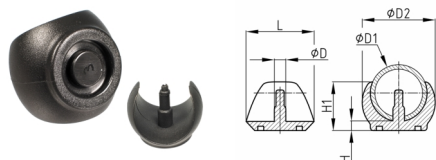

Produktgruppe KKSG

Ellipsoid förmige Klemmschalengleiter aus PA 6 mit Kunststoffgleitfläche

Standardfarben

- schwarz RAL 9005

Material

- Polyamid 6 (PA 6)

- Für die Serien KKSGx bestehen Schutzrechte.

Produktvarianten auf Anfrage

- Sonderfarben (Farben, Mindestmengen, Rüstkosten, Preiszuschläge)

Bestellnummer	Bohrungs-Ø	D	D1	D2	H	H1	L
	mm	mm	mm	mm	mm	mm	mm
KKSG 20	5,8-5,9	5,7	18-20	28	5,5	19	25
KKSG 22	5,8-5,9	5,7	21-24	28,5	4,5	20,5	26,5
KKSG 24	5,8-5,9	5,7	23-24	33,5	5	22	30,5
KKSG 25	5,8-5,9	5,7	24-26	34	4,5	22	31,5
KKSG 28	5,8-5,9	5,7	27-29	36	5	24	33,5
KKSG 30	5,8-5,9	5,7	30-32	40	5	24,5	34,5
KKSG 32	5,8-5,9	5,7	32-34	41,5	5	27	36
KKSG 35	6,5-6,6	6,4	34-36	44,5	5,5	27,5	38,5