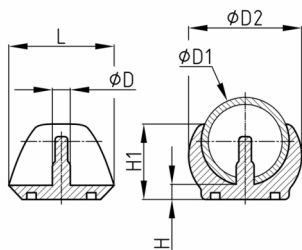

Produktgruppe KKSG

Ellipsoid förmige Klemmschalengleiter aus PA 6 mit Kunststoffgleitfläche

Standardfarben

- schwarz RAL 9005

Material

- Polyamid 6 (PA 6)

- Für die Serien KKSGx bestehen Schutzrechte.

Produktvarianten auf Anfrage

- Sonderfarben (Farben, Mindestmengen, Rüstkosten, Preiszuschläge)

Bestellnummer	Bohrungs-Ø	D	D1	D2	H	H1	L
	mm	mm	mm	mm	mm	mm	mm
KKSG 20	5,8-5,9	5,7	18-20	28	5,5	19	25
KKSG 22	5,8-5,9	5,7	21-24	28,5	4,5	20,5	26,5
KKSG 24	5,8-5,9	5,7	23-24	33,5	5	22	30,5
KKSG 25	5,8-5,9	5,7	24-26	34	4,5	22	31,5
KKSG 28	5,8-5,9	5,7	27-29	36	5	24	33,5
KKSG 30	5,8-5,9	5,7	30-32	40	5	24,5	34,5
KKSG 32	5,8-5,9	5,7	32-34	41,5	5	27	36
KKSG 35	6,5-6,6	6,4	34-36	44,5	5,5	27,5	38,5
KKSG 60	6,5-6,6	6,4	59-61	67	7	44,5	48