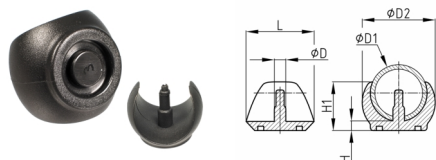

### Produktgruppe KKSG

Ellipsoid förmige Klemmschalengleiter aus PA 6 mit Kunststoffgleitfläche