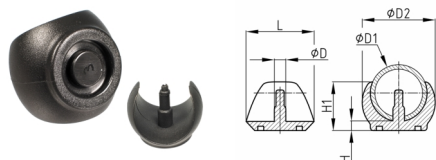

Produktgruppe KKSG

Ellipsoid förmige Klemmschalengleiter aus PA 6 mit Kunststoffgleitfläche

Standardfarben

- schwarz RAL 9005

Material

- Polyamid 6 (PA 6)

- Für die Serien KKSGx bestehen Schutzrechte.

Produktvarianten auf Anfrage

- Sonderfarben (Farben, Mindestmengen, Rüstkosten, Preiszuschläge)

Bestellnummer	Bohrungs-Ø	D	D1	D2	H	H1	L
	mm	mm	mm	mm	mm	mm	mm
KKSG 20	5,8-5,9	5,7	18-20	28	5,5	19	25
KKSG 22	5,8-5,9	5,7	21-24	28,5	4,5	20,5	26,5
KKSG 24	5,8-5,9	5,7	23-24	33,5	5	22	30,5
KKSG 25	5,8-5,9	5,7	24-26	34	4,5	22	31,5
KKSG 28	5,8-5,9	5,7	27-29	36	5	24	33,5
KKSG 30	5,8-5,9	5,7	30-32	40	5	24,5	34,5
KKSG 32	5,8-5,9	5,7	32-34	41,5	5	27	36
KKSG 35	6,5-6,6	6,4	34-36	44,5	5,5	27,5	38,5
KKSG 60	6,5-6,6	6,4	59-61	67	7	44,5	48