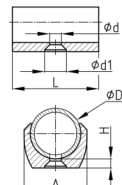

Produktgruppe KSG

Klemmschalengleiter aus PE

Standardfarben

- schwarz RAL 9005

Material

- Polyethylen (PE)

• *) = Achtung, Umbenennung von Artikelnummern! KSG8 in KSG8OZ, KSG10 in KSG10OZ, KSG16PE in KSG16 und KSG16 in KSG16PA.

- B = mit Bohrung
- OZ = ohne Zapfen
- PA = aus dem Material Polyamid
- Artikel ohne Zapfen oder Bohrung können nach der Montage mangels Fixierung auf dem Rohr verrutschen.

Bestellnummer	A	D	D1	d	d1	H	L
	mm	mm	mm	mm	mm	mm	mm
KSG 8 o. Z. *	17		8			4	24
KSG 10 o. Z. *	19,5		10			4,5	30
KSG 10 B	13		10	4,3	8	4	22
KSG 12 B	15		12	4,3	8	4	22
KSG 14	20	5	14			3,5	26
KSG 16 *	20	5	15-17			3,5	28
KSG 16 o.Z.	20		15-17			3,5	28
KSG 16 PA *	20	5	16-17			3,5	28
KSG 20	23,5	5,7	18-20			4,5	30
KSG 20 o.Z.	23,5		18-20			4,5	30
KSG 22	25,5	5,7	20-22			5	30
KSG 22 o.Z.	25,5		20-22			5	30
KSG 25	28	5,7	23-25			5	42
KSG 30	32,5	5,7	28-30			5	45
KSG 25 o.Z.	28		23-25			5	42