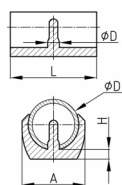

Produktgruppe KSG

Klemmschalengleiter aus PE

Standardfarben

- schwarz RAL 9005

Material

- Polyethylen (PE)

• *) = Achtung, Umbenennung von Artikelnummern! KSG8 in KSG8OZ, KSG10 in KSG10OZ, KSG16PE in KSG16 und KSG16 in KSG16PA.

- B = mit Bohrung
- OZ = ohne Zapfen
- PA = aus dem Material Polyamid
- Artikel ohne Zapfen oder Bohrung können nach der Montage mangels Fixierung auf dem Rohr verrutschen.

Bestellnummer	A	D	D1	d	d1	H	L
	mm	mm	mm	mm	mm	mm	mm
KSG 8 o. Z. *	17		8			4	24
KSG 10 o. Z. *	19,5		10			4,5	30
KSG 10 B	13		10	4,3	8	4	22
KSG 12 B	15		12	4,3	8	4	22
KSG 14	20	5	14			3,5	26
KSG 16 *	20	5	15-17			3,5	28
KSG 16 o.Z.	20		15-17			3,5	28
KSG 16 PA *	20	5	16-17			3,5	28
KSG 20	23,5	5,7	18-20			4,5	30
KSG 20 o.Z.	23,5		18-20			4,5	30
KSG 22	25,5	5,7	20-22			5	30
KSG 22 o.Z.	25,5		20-22			5	30
KSG 25	28	5,7	23-25			5	42
KSG 30	32,5	5,7	28-30			5	45
KSG 25 o.Z.	28		23-25			5	42