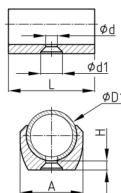

**Produktgruppe** KSG

Klemmschalengleiter aus PE

**Standardfarben**

- schwarz RAL 9005

**Material**

- Polyethylen (PE)

- KSG 16 wird aus Polyamid PA 6 gefertigt
- B = mit Bohrung

Bestellnummer	A	D	D1	d	d1	H	L
	mm	mm	mm	mm	mm	mm	mm
KSG 8	17		8			4	24
KSG 10	19,5		10			4,5	30
KSG 10 B	13		10	4,3	8	4	22
KSG 12 B	15		12	4,3	8	4	22
KSG 14	20	5	14			3,5	26
KSG 16	20	5	15-17			3,5	28
KSG 16 PA	20	5	16-17			3,5	28
KSG 20	23,5	5,7	18-20			4,5	30
KSG 22	25,5	5,7	20-22			5	30
KSG 25	28	5,7	23-25			5	42
KSG 30	32,5	5,7	28-30			5	45