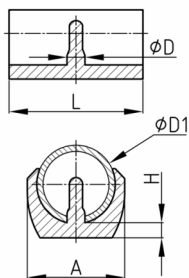

Produktgruppe KSG

Klemmschalengleiter aus PE

Standardfarben

- schwarz RAL 9005

Material

- Polyethylen (PE)

• *) = Achtung, Umbenennung von Artikelnummern! KSG8 in KSG8OZ, KSG10 in KSG10OZ, KSG16PE in KSG16 und KSG16 in KSG16PA.

- B = mit Bohrung
- OZ = ohne Zapfen
- PA = aus dem Material Polyamid
- Artikel ohne Zapfen oder Bohrung können nach der Montage mangels Fixierung auf dem Rohr verrutschen.

Bestellnummer	A	D	D1	d	d1	H	L
	mm	mm	mm	mm	mm	mm	mm
KSG 8 o. Z. *	17		8			4	24
KSG 10 o. Z. *	19,5		10			4,5	30
KSG 10 B	13		10	4,3	8	4	22
KSG 12 B	15		12	4,3	8	4	22
KSG 14	20	5	14			3,5	26
KSG 16 *	20	5	15-17			3,5	28
KSG 16 o.Z.	20		15-17			3,5	28
KSG 16 PA *	20	5	16-17			3,5	28
KSG 20	23,5	5,7	18-20			4,5	30
KSG 20 o.Z.	23,5		18-20			4,5	30
KSG 22	25,5	5,7	20-22			5	30
KSG 22 o.Z.	25,5		20-22			5	30
KSG 25	28	5,7	23-25			5	42
KSG 30	32,5	5,7	28-30			5	45
KSG 25 o.Z.	28		23-25			5	42