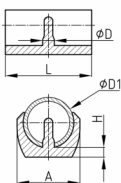

**Produktgruppe** KSG

Klemmschalengleiter aus PE

**Standardfarben**

- schwarz RAL 9005

**Material**

- Polyethylen (PE)

- KSG 16 wird aus Polyamid PA 6 gefertigt
- B = mit Bohrung

Bestellnummer	A	D	D1	d	d1	H	L
	mm	mm	mm	mm	mm	mm	mm
KSG 8	17		8			4	24
KSG 10	19,5		10			4,5	30
KSG 10 B	13		10	4,3	8	4	22
KSG 12 B	15		12	4,3	8	4	22
KSG 14	20	5	14			3,5	26
KSG 16	20	5	15-17			3,5	28
KSG 16 PA	20	5	16-17			3,5	28
KSG 20	23,5	5,7	18-20			4,5	30
KSG 22	25,5	5,7	20-22			5	30
KSG 25	28	5,7	23-25			5	42
KSG 30	32,5	5,7	28-30			5	45