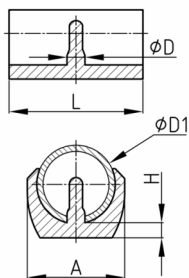

**Produktgruppe** KSG

Klemmschalengleiter aus PE

**Standardfarben**

- schwarz RAL 9005

**Material**

- Polyethylen (PE)

- KSG 16 wird aus Polyamid PA 6 gefertigt
- B = mit Bohrung

Bestellnummer	A	D	D1	d	d1	H	L
	mm	mm	mm	mm	mm	mm	mm
KSG 8	17		8			4	24
KSG 10	19,5		10			4,5	30
KSG 10 B	13		10	4,3	8	4	22
KSG 12 B	15		12	4,3	8	4	22
KSG 14	20	5	14			3,5	26
KSG 16	20	5	15-17			3,5	28
KSG 16 PA	20	5	16-17			3,5	28
KSG 20	23,5	5,7	18-20			4,5	30
KSG 22	25,5	5,7	20-22			5	30
KSG 25	28	5,7	23-25			5	42
KSG 30	32,5	5,7	28-30			5	45