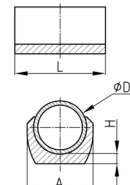

Produktgruppe KSG

Klemmschalengleiter aus PE

Standardfarben

- schwarz RAL 9005

Material

- Polyethylen (PE)

• *) = Achtung, Umbenennung von Artikelnummern! KSG8 in KSG8OZ, KSG10 in KSG10OZ, KSG16PE in KSG16 und KSG16 in KSG16PA.

- B = mit Bohrung
- OZ = ohne Zapfen
- PA = aus dem Material Polyamid
- Artikel ohne Zapfen oder Bohrung können nach der Montage mangels Fixierung auf dem Rohr verrutschen.

Bestellnummer	A	D	D1	d	d1	H	L
	mm	mm	mm	mm	mm	mm	mm
KSG 8 o. Z. *	17		8			4	24
KSG 10 o. Z. *	19,5		10			4,5	30
KSG 10 B	13		10	4,3	8	4	22
KSG 12 B	15		12	4,3	8	4	22
KSG 14	20	5	14			3,5	26
KSG 16 *	20	5	15-17			3,5	28
KSG 16 o.Z.	20		15-17			3,5	28
KSG 16 PA *	20	5	16-17			3,5	28
KSG 20	23,5	5,7	18-20			4,5	30
KSG 20 o.Z.	23,5		18-20			4,5	30
KSG 22	25,5	5,7	20-22			5	30
KSG 22 o.Z.	25,5		20-22			5	30
KSG 25	28	5,7	23-25			5	42
KSG 30	32,5	5,7	28-30			5	45
KSG 25 o.Z.	28		23-25			5	42