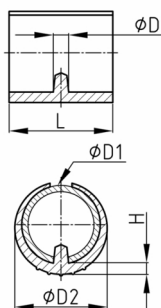

### Produktgruppe SP

Klemmschalengleiter aus PE, leichte Ausführung

#### Material

- Grundkörper: Polyethylen (PE)

Bestellnummer	D	D1	D2	H	L
	mm	mm	mm	mm	mm
SP 14-16	5,5	14-16	18,5	3,5	18
SP 16-18	5,5	16-18	20,5	3,5	19
SP 18-20	5,5	18-20	22	3,5	20
SP 20-22	5,5	20-22	24,5	4	22
SP 24-26 / 5,5	5,5	24-26	28	5	25
SP 24-26 / 7,5	7,5	24-26	28,5	5	25
SP 28-30	7,5	28-30	32	5,5	30