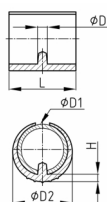

Produktgruppe SP

Klemmschalengleiter aus PE, leichte Ausführung

Standardfarben

- schwarz

Material

- Grundkörper: Polyethylen (PE)

Bestellnummer	D	D1	D2	H	L
	mm	mm	mm	mm	mm
SP 14-16	5,5	14-16	18,5	3,5	18
SP 16-18	5,5	16-18	20,5	3,5	19
SP 18-20	5,5	18-20	22	3,5	20
SP 20-22	5,5	20-22	24,5	4	22
SP 24-26 / 5,5	5,5	24-26	28	5	25
SP 24-26 / 7,5	7,5	24-26	28,5	5	25
SP 28-30	7,5	28-30	32	5,5	30