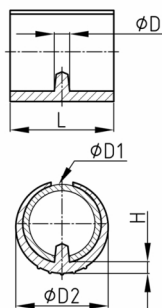

Produktgruppe SP

Klemmschalengleiter aus PE, leichte Ausführung

Standardfarben

- schwarz

Material

- Grundkörper: Polyethylen (PE)

Bestellnummer	D	D1	D2	H	L
	mm	mm	mm	mm	mm
SP 14-16	5,5	14-16	18,5	3,5	18
SP 16-18	5,5	16-18	20,5	3,5	19
SP 18-20	5,5	18-20	22	3,5	20
SP 20-22	5,5	20-22	24,5	4	22
SP 24-26 / 5,5	5,5	24-26	28	5	25
SP 24-26 / 7,5	7,5	24-26	28,5	5	25
SP 28-30	7,5	28-30	32	5,5	30