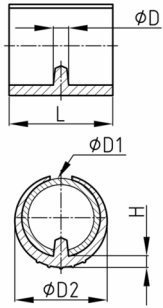

### Produktgruppe SP

Klemmschalengleiter aus PE, leichte Ausführung

#### Material

- Grundkörper: Polyethylen (PE)

Bestellnummer	D	D1	D2	H	L
	mm	mm	mm	mm	mm
SP 14-16	5,5	14-16	18,5	3,5	18
SP 16-18	5,5	16-18	20,5	3,5	19
SP 18-20	5,5	18-20	22	3,5	20
SP 20-22	5,5	20-22	24,5	4	22
SP 24-26 / 5,5	5,5	24-26	28	5	25
SP 24-26 / 7,5	7,5	24-26	28,5	5	25
SP 28-30	7,5	28-30	32	5,5	30