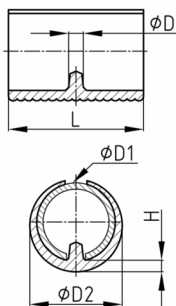

Produktgruppe SPL

Klemmschalengleiter aus PE, lange und leichte Ausführung

Standardfarben

- schwarz

Material

- Grundkörper: Polyethylen (PE)

Bestellnummer	D	D1	D2	H	L
	mm	mm	mm	mm	mm
SPL 18-20	6	18-20	23,5	4,5	46
SPL 24-26	8	24-26	29	5	46
SPL 28-30	8	28-30	33	5,5	46