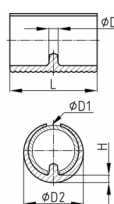

Produktgruppe SPL

Klemmschalengleiter aus PE, lange und leichte Ausführung

Standardfarben

- schwarz

Material

- Grundkörper: Polyethylen (PE)

Bestellnummer	D	D1	D2	H	L
	mm	mm	mm	mm	mm
SPL 18-20	6	18-20	23,5	4,5	46
SPL 24-26	8	24-26	29	5	46
SPL 28-30	8	28-30	33	5,5	46