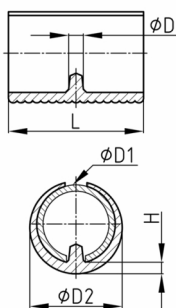

Produktgruppe SPL

Klemmschalengleiter aus PE, lange und leichte Ausführung

Standardfarben

- schwarz

Material

- Grundkörper: Polyethylen (PE)

Bestellnummer	D	D1	D2	H	L
	mm	mm	mm	mm	mm
SPL 18-20	6	18-20	23,5	4,5	46
SPL 24-26	8	24-26	29	5	46
SPL 28-30	8	28-30	33	5,5	46