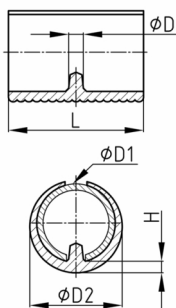

Produktgruppe SPL

Klemmschalengleiter aus PE, lange und leichte Ausführung

Standardfarben

- schwarz

Material

- Grundkörper: Polyethylen (PE)

Bestellnummer	D	D1	D2	H	L
	mm	mm	mm	mm	mm
SPL 18-20	6	18-20	23,5	4,5	46
SPL 24-26	8	24-26	29	5	46
SPL 28-30	8	28-30	33	5,5	46