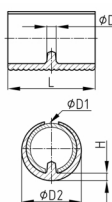

Produktgruppe SPL

Klemmschalengleiter aus PE, lange und leichte Ausführung

Standardfarben

- schwarz

Material

- Grundkörper: Polyethylen (PE)

Bestellnummer	D	D1	D2	H	L
	mm	mm	mm	mm	mm
SPL 18-20	6	18-20	23,5	4,5	46
SPL 24-26	8	24-26	29	5	46
SPL 28-30	8	28-30	33	5,5	46