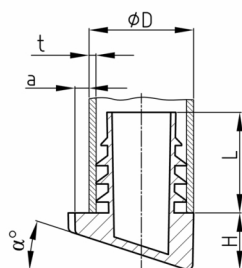

### Produktgruppe RSG

Schräge Lamellengleiter aus PE für Rundrohre mit variablem Aufstellwinkel und Stapelschutz

#### Material

- Polyethylen (PE)

Bestellnummer	$\alpha$ °	a mm	D mm	H mm	L mm	t mm
RSG 18x1,5-2 / 12-18° / 21	12-18	3	18	11,4	21	1,5-2
RSG 18x1,5-2 / 18-22° / 21	18-22	3	18	13,7	21	1,5-2
RSG 20x1,5-2 / 12-18° / 23	12-18	3	20	21,1	23	1,5-2
RSG 20x1,5-2 / 18-22° / 23	18-22	3	20	14,5	23	1,5-2
RSG 22x1,5-2 / 12-18° / 25	12-18	3	22	12,9	25	1,5-2
RSG 22x1,5-2 / 18-22° / 25	18-22	3	22	15,3	25	1,5-2
RSG 25x1,5-2 / 12-18° / 28	12-18	3	25	13,8	28	1,5-2
RSG 25x1,5-2 / 18-22° / 28	18-22	3	25	16,3	28	1,5-2