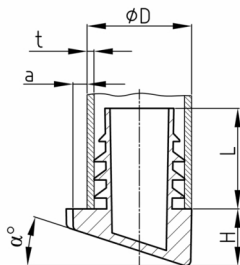

### Produktgruppe RSG

Schräge Lamellengleiter aus PE für Rundrohre mit variablem Aufstellwinkel und Stapelschutz

#### Material

- Polyethylen (PE)

Bestellnummer	$\alpha$ °	a mm	D mm	H mm	L mm	t mm
RSG 18x1,5-2 / 12-18° / 21	12-18	3	18	11,4	21	1,5-2
RSG 18x1,5-2 / 18-22° / 21	18-22	3	18	13,7	21	1,5-2
RSG 20x1,5-2 / 12-18° / 23	12-18	3	20	21,1	23	1,5-2
RSG 20x1,5-2 / 18-22° / 23	18-22	3	20	14,5	23	1,5-2
RSG 22x1,5-2 / 12-18° / 25	12-18	3	22	12,9	25	1,5-2
RSG 22x1,5-2 / 18-22° / 25	18-22	3	22	15,3	25	1,5-2
RSG 25x1,5-2 / 12-18° / 28	12-18	3	25	13,8	28	1,5-2
RSG 25x1,5-2 / 18-22° / 28	18-22	3	25	16,3	28	1,5-2