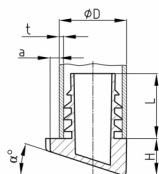

### Produktgruppe RSG

Schräge Lamellengleiter aus PE für Rundrohre mit variablem Aufstellwinkel und Stapelschutz

#### Material

- Polyethylen (PE)

Bestellnummer	$\alpha$ °	a mm	D mm	H mm	L mm	t mm
RSG 18x1,5-2 / 12-18° / 21	12-18	3	18	11,4	21	1,5-2
RSG 18x1,5-2 / 18-22° / 21	18-22	3	18	13,7	21	1,5-2
RSG 20x1,5-2 / 12-18° / 23	12-18	3	20	21,1	23	1,5-2
RSG 20x1,5-2 / 18-22° / 23	18-22	3	20	14,5	23	1,5-2
RSG 22x1,5-2 / 12-18° / 25	12-18	3	22	12,9	25	1,5-2
RSG 22x1,5-2 / 18-22° / 25	18-22	3	22	15,3	25	1,5-2
RSG 25x1,5-2 / 12-18° / 28	12-18	3	25	13,8	28	1,5-2
RSG 25x1,5-2 / 18-22° / 28	18-22	3	25	16,3	28	1,5-2