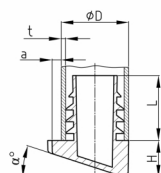

### Produktgruppe RSG

Schräge Lamellengleiter aus PE für Rundrohre mit variablem Aufstellwinkel und Stapelschutz

#### Material

- Polyethylen (PE)

Bestellnummer	$\alpha$ °	a mm	D mm	H mm	L mm	t mm
RSG 18x1,5-2 / 12-18° / 21	12-18	3	18	11,4	21	1,5-2
RSG 18x1,5-2 / 18-22° / 21	18-22	3	18	13,7	21	1,5-2
RSG 20x1,5-2 / 12-18° / 23	12-18	3	20	21,1	23	1,5-2
RSG 20x1,5-2 / 18-22° / 23	18-22	3	20	14,5	23	1,5-2
RSG 22x1,5-2 / 12-18° / 25	12-18	3	22	12,9	25	1,5-2
RSG 22x1,5-2 / 18-22° / 25	18-22	3	22	15,3	25	1,5-2
RSG 25x1,5-2 / 12-18° / 28	12-18	3	25	13,8	28	1,5-2
RSG 25x1,5-2 / 18-22° / 28	18-22	3	25	16,3	28	1,5-2