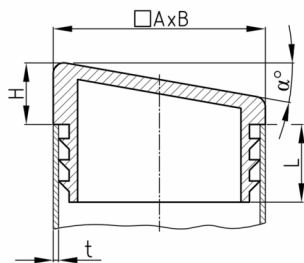

Produktgruppe VS/R

Schräge Lamellengleiter aus PE für Rechteckrohre

Standardfarben

- schwarz

Material

- Polyethylen (PE)

Bestellnummer	α °	A mm	B mm	H mm	L mm	t mm
VS 20x15x1-1,5	10	20	15	9,3	12	1-1,5
VS 25x15x1-2	10	25	15	7	12	1-2
VS 30x15x1,5-2	10	30	15	8,3	20	1,5-2
VS 30x20x1-2	10	30	20	8,5	14,5	1-2