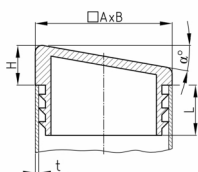

Produktgruppe VS/R

Schräge Lamellengleiter aus PE für Rechteckrohre

Standardfarben

- schwarz

Material

- Polyethylen (PE)

Bestellnummer	α °	A mm	B mm	H mm	L mm	t mm
VS 20x15x1-1,5	10	20	15	9,3	12	1-1,5
VS 25x15x1-2	10	25	15	7	12	1-2
VS 30x15x1,5-2	10	30	15	8,3	20	1,5-2
VS 30x20x1-2	10	30	20	8,5	14,5	1-2