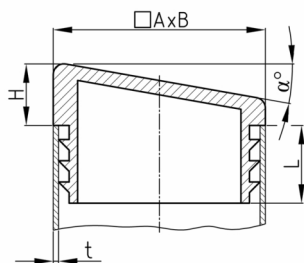

Produktgruppe VS/R

Schräge Lamellengleiter aus PE für Rechteckrohre

Standardfarben

- schwarz

Material

- Polyethylen (PE)

Bestellnummer	α °	A mm	B mm	H mm	L mm	t mm
VS 20x15x1-1,5	10	20	15	9,3	12	1-1,5
VS 25x15x1-2	10	25	15	7	12	1-2
VS 30x15x1,5-2	10	30	15	8,3	20	1,5-2
VS 30x20x1-2	10	30	20	8,5	14,5	1-2