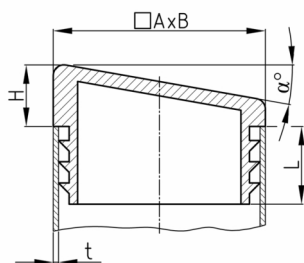

### Produktgruppe VS/R

Schräge Lamellengleiter aus PE für Rechteckrohre

#### Material

- Polyethylen (PE)

Bestellnummer	$\alpha$ °	A mm	B mm	H mm	L mm	t mm
VS 20x15x1-1,5	10	20	15	9,3	12	1-1,5
VS 25x15x1-2	10	25	15	7	12	1-2
VS 30x15x1,5-2	10	30	15	8,3	20	1,5-2
VS 30x20x1-2	10	30	20	8,5	14,5	1-2