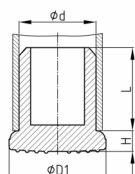

**Produktgruppe** IRG/PVC

Rundstopfen aus PVC mit vergrößerter Aufstellfläche

**Standardfarben**

- schwarz

**Material**

- Weich-PVC (PVC-P)

Bestellnummer	d	D1	H	L
	mm	mm	mm	mm
IRG 18 / 8	8	18	8	16
IRG 20 / 10	10	20	8	17
IRG 24 / 12	12	24	9	17
IRG 28 / 14	14	28	9	17
IRG 32 / 17	17	32	9	18
IRG 32 / 18	18	32	10	19