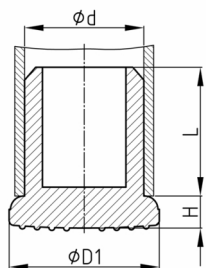

**Produktgruppe** IRG/PVC

Rundstopfen aus PVC mit vergrößerter Aufstellfläche

**Standardfarben**

- schwarz

**Material**

- Weich-PVC (PVC-P)

Bestellnummer	d	D1	H	L
	mm	mm	mm	mm
IRG 18 / 8	8	18	8	16
IRG 20 / 10	10	20	8	17
IRG 24 / 12	12	24	9	17
IRG 28 / 14	14	28	9	17
IRG 32 / 17	17	32	9	18
IRG 32 / 18	18	32	10	19