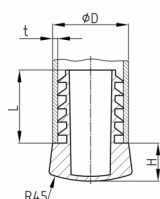

Produktgruppe GLK

Möbelgleiter aus PE mit konischem Fuß für Rundrohre

Standardfarben

- schwarz

Material

- Grundkörper: Polyethylen (PE)

Bestellnummer	D	H	L	t
	mm	mm	mm	mm
GLK 18x1-2	18	12	25	1-2
GLK 20x1-2	20	13	25	1-2
GLK 22x1,5-2,5	22	14	30	1,5-2,5
GLK 25x1,5-2,5	25	15	30	1,5-2,5
GLK 28x1,5-2,5	28	16	30	1,5-2,5
GLK 30x1,5-2,5	30	17	35	1,5-2,5