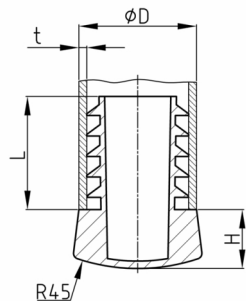

Produktgruppe GLK

Möbelgleiter aus PE mit konischem Fuß für Rundrohre

Standardfarben

- schwarz

Material

- Grundkörper: Polyethylen (PE)

Bestellnummer	D	H	L	t
	mm	mm	mm	mm
GLK 18x1-2	18	12	25	1-2
GLK 20x1-2	20	13	25	1-2
GLK 22x1,5-2,5	22	14	30	1,5-2,5
GLK 25x1,5-2,5	25	15	30	1,5-2,5
GLK 28x1,5-2,5	28	16	30	1,5-2,5
GLK 30x1,5-2,5	30	17	35	1,5-2,5