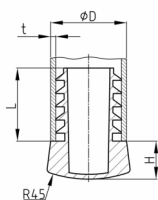

Produktgruppe GLK

Möbelgleiter aus PE mit konischem Fuß für Rundrohre

Standardfarben

- schwarz

Material

- Grundkörper: Polyethylen (PE)

Bestellnummer	D	H	L	t
	mm	mm	mm	mm
GLK 18x1-2	18	12	25	1-2
GLK 20x1-2	20	13	25	1-2
GLK 22x1,5-2,5	22	14	30	1,5-2,5
GLK 25x1,5-2,5	25	15	30	1,5-2,5
GLK 28x1,5-2,5	28	16	30	1,5-2,5
GLK 30x1,5-2,5	30	17	35	1,5-2,5