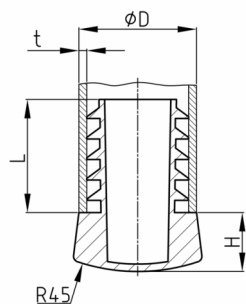

Produktgruppe GLK

Möbelgleiter aus PE mit konischem Fuß für Rundrohre

Standardfarben

- schwarz

Material

- Grundkörper: Polyethylen (PE)

Bestellnummer	D	H	L	t
	mm	mm	mm	mm
GLK 18x1-2	18	12	25	1-2
GLK 20x1-2	20	13	25	1-2
GLK 22x1,5-2,5	22	14	30	1,5-2,5
GLK 25x1,5-2,5	25	15	30	1,5-2,5
GLK 28x1,5-2,5	28	16	30	1,5-2,5
GLK 30x1,5-2,5	30	17	35	1,5-2,5