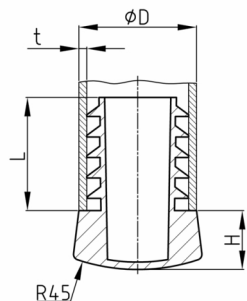

Produktgruppe GLK

Möbelgleiter aus PE mit konischem Fuß für Rundrohre

Standardfarben

- schwarz

Material

- Grundkörper: Polyethylen (PE)

Bestellnummer	D	H	L	t
	mm	mm	mm	mm
GLK 18x1-2	18	12	25	1-2
GLK 20x1-2	20	13	25	1-2
GLK 22x1,5-2,5	22	14	30	1,5-2,5
GLK 25x1,5-2,5	25	15	30	1,5-2,5
GLK 28x1,5-2,5	28	16	30	1,5-2,5
GLK 30x1,5-2,5	30	17	35	1,5-2,5