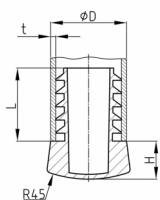

Produktgruppe GLK

Möbelgleiter aus PE mit konischem Fuß für Rundrohre

Standardfarben

- schwarz

Material

- Grundkörper: Polyethylen (PE)

Bestellnummer	D	H	L	t
	mm	mm	mm	mm
GLK 18x1-2	18	12	25	1-2
GLK 20x1-2	20	13	25	1-2
GLK 22x1,5-2,5	22	14	30	1,5-2,5
GLK 25x1,5-2,5	25	15	30	1,5-2,5
GLK 28x1,5-2,5	28	16	30	1,5-2,5
GLK 30x1,5-2,5	30	17	35	1,5-2,5