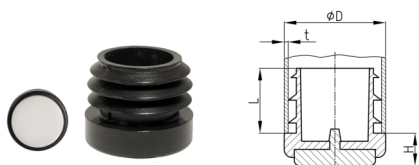

### Produktgruppe GLEPA

Möbelgleiter aus Polyethylen mit Polyamid-Gleitfläche für Rundrohre

#### Material

- Grundkörper: Polyethylen (PE)
- Gleitfläche: Polyamid (PA)

Bestellnummer	D	H	L	t
	mm	mm	mm	mm
GLEPA 16x1,5-2	16	8	10	1,5-2
GLEPA 18x1,5-2	18	8	12	1,5-2
GLEPA 19x1,5-2	19	8	11	1,5-2
GLEPA 20x1,5-2	20	8	12	1,5-2
GLEPA 22x1,5-2	22	8	11,8	1,5-2
GLEPA 25x1,5-2	25	8	11,8	1,5-2