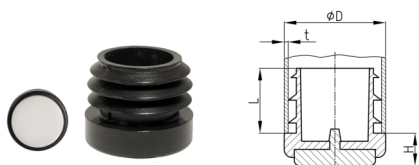

### Produktgruppe GLEPOM

Möbelgleiter aus PE mit POM/PTFE - Gleitfläche

#### Material

- Grundkörper: Polyethylen (PE)
- Gleitfläche: Polyoxymethylen (POM)

Bestellnummer	D	H	L	t
	mm	mm	mm	mm
GLEPOM 16x1,5-2	16	8	10	1,5-2
GLEPOM 18x1,5-2	18	8	12	1,5-2
GLEPOM 19x1,5-2	19	8	11	1,5-2
GLEPOM 20x1,5-2	20	8	12	1,5-2
GLEPOM 22x1,5-2	22	8	11,8	1,5-2
GLEPOM 25x1,5-2	25	8	11,8	1,5-2