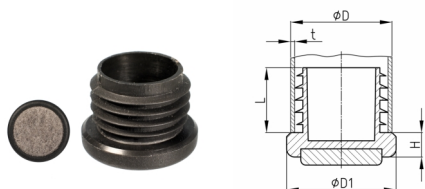

Produktgruppe GLF

Möbelgleiter aus PA 6 mit bodenschonender und geräuschkämpfender Filzgleitfläche

Standardfarben

- schwarz RAL 9005

Material

- Grundkörper: Polyamid 6 (PA 6)
- Gleitfläche: Wollfilz

Produktvarianten auf Anfrage

- Sonderfarben (Farben, Mindestmengen, Rüstkosten, Preiszuschläge)

Bestellnummer	D	D1	H	L ca.	t
	mm	mm	mm	mm	mm
GLF 19x1,5-2	19	20	6	16	1,5-2
GLF 20x1,5-2,5	20	20	6	16	1,5-2,5
GLF 22x1,5-2,5	22	25	6	16	1,5-2,5
GLF 25x1,5-2,5	25	25	6	16	1,5-2,5
GLF 28x1,5-2,5	28	30	6	16	1,5-2,5
GLF 30x1,5-2,5	30	32	6	16	1,5-2,5
GLF 32x1,5-2,5	32	32	6	16	1,5-2,5