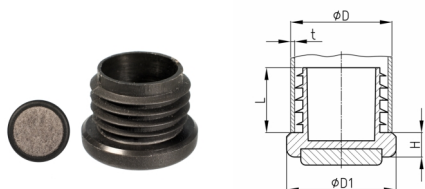

### Produktgruppe GLF

Möbelgleiter aus PA 6 mit bodenschonender und geräuschkämpfender Filzgleitfläche

#### Material

- Grundkörper: Polyamid 6 (PA 6)
- Gleitfläche: Wollfilz

#### Produktvarianten auf Anfrage

- Sonderfarben (Farben, Mindestmengen, Rüstkosten, Preiszuschläge)

Bestellnummer	D	D1	H	L ca.	t
	mm	mm	mm	mm	mm
GLF 19x1,5-2	19	20	6	16	1,5-2
GLF 20x1,5-2,5	20	20	6	16	1,5-2,5
GLF 22x1,5-2,5	22	25	6	16	1,5-2,5
GLF 25x1,5-2,5	25	25	6	16	1,5-2,5
GLF 28x1,5-2,5	28	30	6	16	1,5-2,5
GLF 30x1,5-2,5	30	32	6	16	1,5-2,5
GLF 32x1,5-2,5	32	32	6	16	1,5-2,5