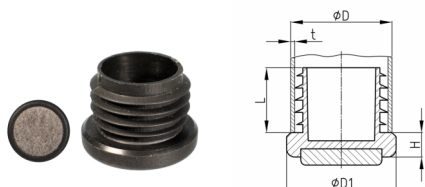

Produktgruppe GLF

Möbelgleiter aus PA 6 mit bodenschonender und geräuschkämpfender Filzgleitfläche

Standardfarben

- schwarz RAL 9005

Material

- Grundkörper: Polyamid 6 (PA 6)
- Gleitfläche: Wollfilz

Produktvarianten auf Anfrage

- Sonderfarben (Farben, Mindestmengen, Rüstkosten, Preiszuschläge)

Bestellnummer	D	D1	H	L ca.	t
	mm	mm	mm	mm	mm
GLF 19x1,5-2	19	20	6	16	1,5-2
GLF 20x1,5-2,5	20	20	6	16	1,5-2,5
GLF 22x1,5-2,5	22	25	6	16	1,5-2,5
GLF 25x1,5-2,5	25	25	6	16	1,5-2,5
GLF 28x1,5-2,5	28	30	6	16	1,5-2,5
GLF 30x1,5-2,5	30	32	6	16	1,5-2,5
GLF 32x1,5-2,5	32	32	6	16	1,5-2,5