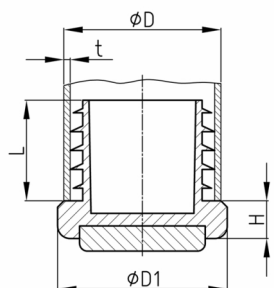

Produktgruppe GLF

Möbelgleiter aus PA 6 mit bodenschonender und geräuschkämpfender Filzgleitfläche

Standardfarben

- schwarz RAL 9005

Material

- Grundkörper: Polyamid 6 (PA 6)
- Gleitfläche: Wollfilz

Produktvarianten auf Anfrage

- Sonderfarben (Farben, Mindestmengen, Rüstkosten, Preiszuschläge)

Bestellnummer	D	D1	H	L ca.	t
	mm	mm	mm	mm	mm
GLF 19x1,5-2	19	20	6	16	1,5-2
GLF 20x1,5-2,5	20	20	6	16	1,5-2,5
GLF 22x1,5-2,5	22	25	6	16	1,5-2,5
GLF 25x1,5-2,5	25	25	6	16	1,5-2,5
GLF 28x1,5-2,5	28	30	6	16	1,5-2,5
GLF 30x1,5-2,5	30	32	6	16	1,5-2,5
GLF 32x1,5-2,5	32	32	6	16	1,5-2,5