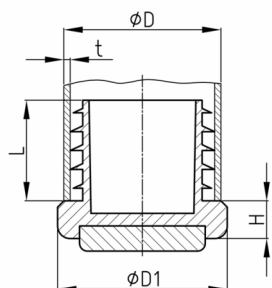

Produktgruppe GLF

Möbelgleiter aus PA 6 mit bodenschonender und geräuschkämpfender Filzgleitfläche

Standardfarben

- schwarz RAL 9005

Material

- Grundkörper: Polyamid 6 (PA 6)
- Gleitfläche: Wollfilz

Produktvarianten auf Anfrage

- Sonderfarben (Farben, Mindestmengen, Rüstkosten, Preiszuschläge)

Bestellnummer	D	D1	H	L ca.	t
	mm	mm	mm	mm	mm
GLF 19x1,5-2	19	20	6	16	1,5-2
GLF 20x1,5-2,5	20	20	6	16	1,5-2,5
GLF 22x1,5-2,5	22	25	6	16	1,5-2,5
GLF 25x1,5-2,5	25	25	6	16	1,5-2,5
GLF 28x1,5-2,5	28	30	6	16	1,5-2,5
GLF 30x1,5-2,5	30	32	6	16	1,5-2,5
GLF 32x1,5-2,5	32	32	6	16	1,5-2,5