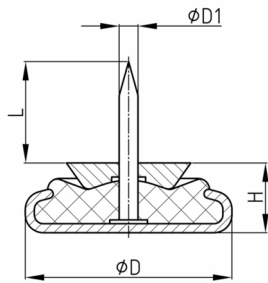

Produktgruppe GRPES

Nagelgleiter mit TPE-Puffer und hochflexiblem Nagel (Kunststoffgelenk) für extrem schräge Möbelbeine

Standardfarben

- schwarz

Material

- Puffer: thermoplastisches Elastomer 80 Shore (TPE)
- Gleitfläche: Stahl vernickelt

Bestellnummer	D	D1	H	L
	mm	mm	mm	mm
GRPES 23	23	2,3	10	13
GRPES 27	27	2,3	10	13