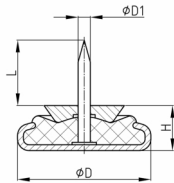

Produktgruppe GRPES

Nagelgleiter mit TPE-Puffer und hochflexiblem Nagel (Kunststoffgelenk) für extrem schräge Möbelbeine

Standardfarben

- schwarz

Material

- Puffer: thermoplastisches Elastomer 80 Shore (TPE)
- Gleitfläche: Stahl vernickelt

Bestellnummer	D	D1	H	L
	mm	mm	mm	mm
GRPES 23	23	2,3	10	13
GRPES 27	27	2,3	10	13