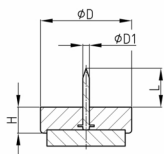

Produktgruppe GRFL

Leichter Bodenschoner aus schlagfestem Polystyrol mit Nagel und eingeklebtem, graumeliertem Nadelfilz

Standardfarben

- braun
- weiß

Material

- Grundkörper: Polystyrol (PS), schlagfest (SB)
- Gleitfläche: Nadelfilz

- Aus ökologischen Gründen und zum Schutz der Umwelt wird der gefärbte Filz durch naturfarbenen Filz ersetzt. In der Übergangszeit kann es zu Farbvermischungen kommen.

Bestellnummer	D	D1	H ca.	L ca.
	mm	mm	mm	mm
GRFL 17	17	1,6	4	13
GRFL 20	20	1,6	4	13
GRFL 24	24	1,6	4	13
GRFL 28	28	1,6	4	13