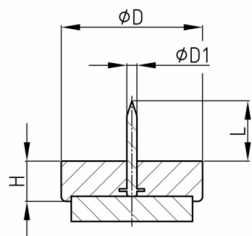

Produktgruppe GRFL

Leichter Bodenschoner aus schlagfestem Polystyrol mit Nagel und eingeklebtem, graumeliertem Nadelfilz

Standardfarben

- braun
- weiß

Material

- Grundkörper: Polystyrol (PS), schlagfest (SB)
- Gleitfläche: Nadelfilz

- Aus ökologischen Gründen und zum Schutz der Umwelt wird der gefärbte Filz durch naturfarbenen Filz ersetzt. In der Übergangszeit kann es zu Farbvermischungen kommen.

Bestellnummer	D	D1	H ca.	L ca.
	mm	mm	mm	mm
GRFL 17	17	1,6	4	13
GRFL 20	20	1,6	4	13
GRFL 24	24	1,6	4	13
GRFL 28	28	1,6	4	13