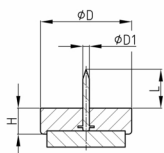

Produktgruppe GRFL

Leichter Bodenschoner aus schlagfestem Polystyrol mit Nagel und eingeklebtem, graumeliertem Nadelfilz

Standardfarben

- braun
- weiß

Material

- Grundkörper: Polystyrol (PS), schlagfest (SB)
- Gleitfläche: Nadelfilz

- Aus ökologischen Gründen und zum Schutz der Umwelt wird der gefärbte Filz durch naturfarbenen Filz ersetzt. In der Übergangszeit kann es zu Farbvermischungen kommen.

Bestellnummer	D	D1	H ca.	L ca.
	mm	mm	mm	mm
GRFL 17	17	1,6	4	13
GRFL 20	20	1,6	4	13
GRFL 24	24	1,6	4	13
GRFL 28	28	1,6	4	13