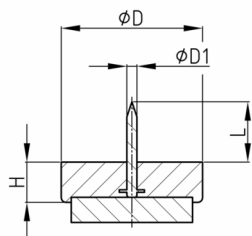

Produktgruppe GRFL

Leichter Bodenschoner aus schlagfestem Polystyrol mit Nagel und eingeklebtem, graumeliertem Nadelfilz

Standardfarben

- braun
- weiß

Material

- Grundkörper: Polystyrol (PS), schlagfest (SB)
- Gleitfläche: Nadelfilz

- Aus ökologischen Gründen und zum Schutz der Umwelt wird der gefärbte Filz durch naturfarbenen Filz ersetzt. In der Übergangszeit kann es zu Farbvermischungen kommen.

Bestellnummer	D	D1	H ca.	L ca.
	mm	mm	mm	mm
GRFL 17	17	1,6	4	13
GRFL 20	20	1,6	4	13
GRFL 24	24	1,6	4	13
GRFL 28	28	1,6	4	13