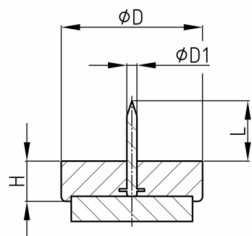

Produktgruppe GRFH

Robuster Bodenschoner aus schlagfestem Polystyrol mit Nagel und umspritztem, hochsteifem Wollfilz

Standardfarben

- braun
- weiß

Material

- Grundkörper: Polystyrol (PS), schlagfest (SB)
- Gleitfläche: hochsteifer Wollfilz

- Aus ökologischen Gründen und zum Schutz der Umwelt wird der gefärbte Filz durch naturfarbenen Filz ersetzt. In der Übergangszeit kann es zu Farbvermischungen kommen.

Bestellnummer	D	D1	H ca.	L ca.
	mm	mm	mm	mm
GRFH 17	17	2,4	5	15
GRFH 21	21	2,4	4,5	15
GRFH 24	24	2,4	4,5	15
GRFH 28	28	2,4	5	15
GRFH 32	32	2,4	5	15