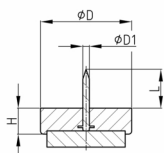

Produktgruppe GRFH

Robuster Bodenschoner aus schlagfestem Polystyrol mit Nagel und umspritztem, hochsteifem Wollfilz

Standardfarben

- braun
- weiß

Material

- Grundkörper: Polystyrol (PS), schlagfest (SB)
- Gleitfläche: hochsteifer Wollfilz

- Aus ökologischen Gründen und zum Schutz der Umwelt wird der gefärbte Filz durch naturfarbenen Filz ersetzt. In der Übergangszeit kann es zu Farbvermischungen kommen.

Bestellnummer	D	D1	H ca.	L ca.
	mm	mm	mm	mm
GRFH 17	17	2,4	5	15
GRFH 21	21	2,4	4,5	15
GRFH 24	24	2,4	4,5	15
GRFH 28	28	2,4	5	15
GRFH 32	32	2,4	5	15