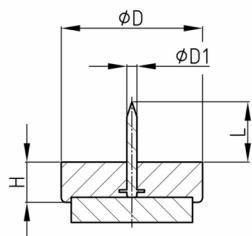

Produktgruppe GRFH

Robuster Bodenschoner aus schlagfestem Polystyrol mit Nagel und umspritztem, hochsteifem Wollfilz

Standardfarben

- braun
- weiß

Material

- Grundkörper: Polystyrol (PS), schlagfest (SB)
- Gleitfläche: hochsteifer Wollfilz

- Aus ökologischen Gründen und zum Schutz der Umwelt wird der gefärbte Filz durch naturfarbenen Filz ersetzt. In der Übergangszeit kann es zu Farbvermischungen kommen.

Bestellnummer	D	D1	H ca.	L ca.
	mm	mm	mm	mm
GRFH 17	17	2,4	5	15
GRFH 21	21	2,4	4,5	15
GRFH 24	24	2,4	4,5	15
GRFH 28	28	2,4	5	15
GRFH 32	32	2,4	5	15