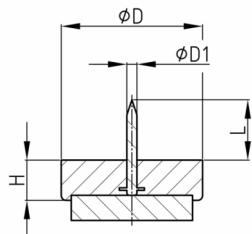

Produktgruppe GRFW

Robuster Bodenschoner aus schlagfestem Polystyrol mit Nagel und umspritztem, hochwertigem und weichem Wollfilz

Standardfarben

- braun
- weiß

Material

- Grundkörper: Polystyrol (PS), schlagfest (SB)
- Gleitfläche: Wollfilz

- Aus ökologischen Gründen und zum Schutz der Umwelt wird der gefärbte Filz durch naturfarbenen Filz ersetzt. In der Übergangszeit kann es zu Farbvermischungen kommen.

Bestellnummer	D	D1	H ca.	L ca.
	mm	mm	mm	mm
GRFW 20	21	2,4	4	15
GRFW 24	24	2,4	4	15
GRFW 28	28	2,4	4	15
GRFW 32	32	2,4	5	15