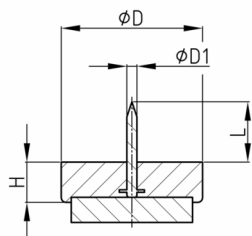

Produktgruppe GRFW

Robuster Bodenschoner aus schlagfestem Polystyrol mit Nagel und umspritztem, hochwertigem und weichem Wollfilz

Standardfarben

- braun
- weiß

Material

- Grundkörper: Polystyrol (PS), schlagfest (SB)
- Gleitfläche: Wollfilz

- Aus ökologischen Gründen und zum Schutz der Umwelt wird der gefärbte Filz durch naturfarbenen Filz ersetzt. In der Übergangszeit kann es zu Farbvermischungen kommen.

Bestellnummer	D	D1	H ca.	L ca.
	mm	mm	mm	mm
GRFW 20	21	2,4	4	15
GRFW 24	24	2,4	4	15
GRFW 28	28	2,4	4	15
GRFW 32	32	2,4	5	15