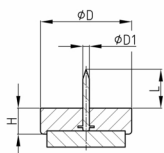

Produktgruppe GRFW

Robuster Bodenschoner aus schlagfestem Polystyrol mit Nagel und umspritztem, hochwertigem und weichem Wollfilz

Standardfarben

- braun
- weiß

Material

- Grundkörper: Polystyrol (PS), schlagfest (SB)
- Gleitfläche: Wollfilz

- Aus ökologischen Gründen und zum Schutz der Umwelt wird der gefärbte Filz durch naturfarbenen Filz ersetzt. In der Übergangszeit kann es zu Farbvermischungen kommen.

Bestellnummer	D	D1	H ca.	L ca.
	mm	mm	mm	mm
GRFW 20	21	2,4	4	15
GRFW 24	24	2,4	4	15
GRFW 28	28	2,4	4	15
GRFW 32	32	2,4	5	15