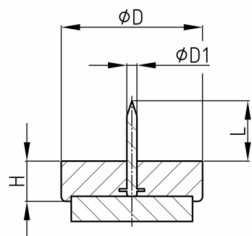

Produktgruppe GRFW

Robuster Bodenschoner aus schlagfestem Polystyrol mit Nagel und umspritztem, hochwertigem und weichem Wollfilz

Standardfarben

- braun
- weiß

Material

- Grundkörper: Polystyrol (PS), schlagfest (SB)
- Gleitfläche: Wollfilz

- Aus ökologischen Gründen und zum Schutz der Umwelt wird der gefärbte Filz durch naturfarbenen Filz ersetzt. In der Übergangszeit kann es zu Farbvermischungen kommen.

Bestellnummer	D	D1	H ca.	L ca.
	mm	mm	mm	mm
GRFW 20	21	2,4	4	15
GRFW 24	24	2,4	4	15
GRFW 28	28	2,4	4	15
GRFW 32	32	2,4	5	15