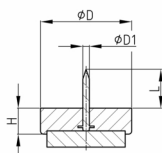

Produktgruppe GRFW

Robuster Bodenschoner aus schlagfestem Polystyrol mit Nagel und umspritztem, hochwertigem und weichem Wollfilz

Standardfarben

- braun
- weiß

Material

- Grundkörper: Polystyrol (PS), schlagfest (SB)
- Gleitfläche: Wollfilz

- Aus ökologischen Gründen und zum Schutz der Umwelt wird der gefärbte Filz durch naturfarbenen Filz ersetzt. In der Übergangszeit kann es zu Farbvermischungen kommen.

Bestellnummer	D	D1	H ca.	L ca.
	mm	mm	mm	mm
GRFW 20	21	2,4	4	15
GRFW 24	24	2,4	4	15
GRFW 28	28	2,4	4	15
GRFW 32	32	2,4	5	15