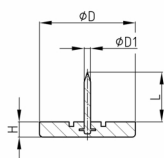

### Produktgruppe GR

Runder Nagelgleiter aus HD-Polyethylen

#### Material

- HD-Polyethylen (PE-HD)

- GR 25 und GR 30 sind aus Polyamid (PA).

Bestellnummer	D	D1	H ca.	L ca.
	mm	mm	mm	mm
GR 10	10	2	5	15
GR 15	15	2	5	15
GR 18	18	2	5	15
GR 20	20	2	5	15
GR 22	22	2	5	15
GR 25	25	2	5	15
GR 30	30	2	5	15