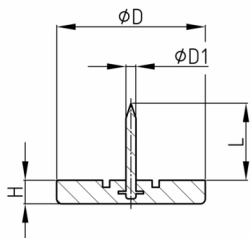

Produktgruppe GR

Runder Nagelgleiter aus HD-Polyethylen

Standardfarben

- braun
- weiß

Material

- HD-Polyethylen (PE-HD)

- GR 25 und GR 30 sind aus Polyamid (PA).

Bestellnummer	D	D1	H ca.	L ca.
	mm	mm	mm	mm
GR 10	10	2	5	15
GR 15	15	2	5	15
GR 18	18	2	5	15
GR 20	20	2	5	15
GR 22	22	2	5	15
GR 25	25	2	5	15
GR 30	30	2	5	15