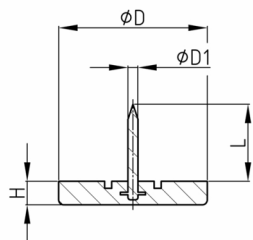

### Produktgruppe GR

Runder Nagelgleiter aus HD-Polyethylen

#### Material

- HD-Polyethylen (PE-HD)

- GR 25 und GR 30 sind aus Polyamid (PA).

Bestellnummer	D	D1	H ca.	L ca.
	mm	mm	mm	mm
GR 10	10	2	5	15
GR 15	15	2	5	15
GR 18	18	2	5	15
GR 20	20	2	5	15
GR 22	22	2	5	15
GR 25	25	2	5	15
GR 30	30	2	5	15