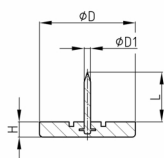

Produktgruppe GR

Runder Nagelgleiter aus HD-Polyethylen

Standardfarben

- braun
- weiß

Material

- HD-Polyethylen (PE-HD)

- GR 25 und GR 30 sind aus Polyamid (PA).

Bestellnummer	D	D1	H ca.	L ca.
	mm	mm	mm	mm
GR 10	10	2	5	15
GR 15	15	2	5	15
GR 18	18	2	5	15
GR 20	20	2	5	15
GR 22	22	2	5	15
GR 25	25	2	5	15
GR 30	30	2	5	15