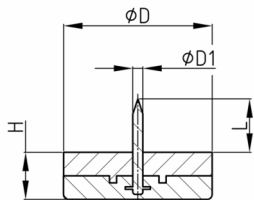

### Produktgruppe GRG

Runde Nagelgleiter aus HD-Polyethylen mit schwarzem Höhenausgleich

#### Material

- Grundkörper: HD-Polyethylen (PE-HD)
- Ausgleich: LD-Polyethylen (LD-PE)

Bestellnummer	D	D1	H ca.	L ca.
	mm	mm	mm	mm
GRG 15	15	2	10	15
GRG 18	18	2	10	15
GRG 20	20	2	10	15
GRG 22	22	2	10	15
GRG 25	25	2	10	15
GRG 30	30	2	10	15