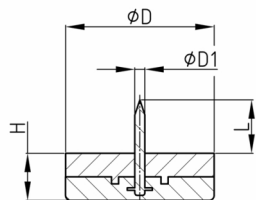

### Produktgruppe GRG

Runde Nagelgleiter aus HD-Polyethylen mit schwarzem Höhenausgleich

#### Material

- Grundkörper: HD-Polyethylen (PE-HD)
- Ausgleich: LD-Polyethylen (LD-PE)

Bestellnummer	D	D1	H ca.	L ca.
	mm	mm	mm	mm
GRG 15	15	2	10	15
GRG 18	18	2	10	15
GRG 20	20	2	10	15
GRG 22	22	2	10	15
GRG 25	25	2	10	15
GRG 30	30	2	10	15