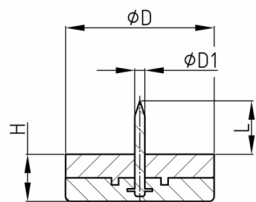

### Produktgruppe GRG

Runde Nagelgleiter aus HD-Polyethylen mit schwarzem Höhenausgleich

#### Material

- Grundkörper: HD-Polyethylen (PE-HD)
- Ausgleich: LD-Polyethylen (LD-PE)

Bestellnummer	D	D1	H ca.	L ca.
	mm	mm	mm	mm
GRG 15	15	2	10	15
GRG 18	18	2	10	15
GRG 20	20	2	10	15
GRG 22	22	2	10	15
GRG 25	25	2	10	15
GRG 30	30	2	10	15