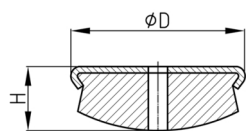

**Produktgruppe** GRF o.S.

Runder Möbelgleiter mit vernickelter Metallfassung, Filzgleitfläche und einer Befestigungsbohrung

### Material

- Fassung: Stahl vernickelt
- Gleitfläche: Filz

- Aus ökologischen Gründen und zum Schutz der Umwelt wird der gefärbte Filz durch naturfarbenen Filz ersetzt. In der Übergangszeit kann es zu Farbvermischungen kommen.
- Gleiter wird ohne Schraube geliefert

Bestellnummer	D	H ca.
	mm	mm
GRF 18 oS	18	10
GRF 20 oS	20	10
GRF 22 oS	22	10
GRF 24 oS	24	10
GRF 28 oS	28	10
GRF 30 oS	30	10
GRF 35 oS	35	10