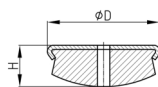

**Produktgruppe** GRF o.S.

Runder Möbelgleiter mit vernickelter Metallfassung, Filzgleitfläche und einer Befestigungsbohrung

### Material

- Fassung: Stahl vernickelt
- Gleitfläche: Filz

- Aus ökologischen Gründen und zum Schutz der Umwelt wird der gefärbte Filz durch naturfarbenen Filz ersetzt. In der Übergangszeit kann es zu Farbvermischungen kommen.
- Gleiter wird ohne Schraube geliefert