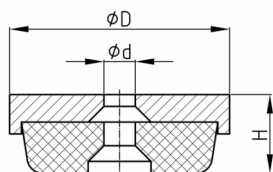

Produktgruppe RMS o.S.

Runde MöbelfüÙe aus schlagfestem Polystyrol mit rutschhemmender PVC-P-Beschichtung und Befestigungsbohrung

Standardfarben

- schwarz
- braun
- weiÙ

Material

- Grundk6rper: Polystyrol (PS), schlagfest (SB)
- Puffer: Weich-PVC (PVC-P)

- Gleiter wird ohne Schraube geliefert

Bestellnummer	D	H	d
	mm	mm	mm
RMS 24 oS	24	10	3,5
RMS 28 oS	28	10	3,5