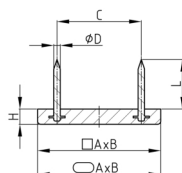

Produktgruppe GO

Nagelgleiter aus HD-Polyethylen mit zwei Nägeln

Standardfarben

- braun
- weiß

Material

- HD-Polyethylen (PE-HD)

- O = oval
- R = rechteckig
- E = elliptisch

Bestellnummer	A	B	C	D	H ca.	L ca.	Typ
	mm	mm	mm	mm	mm	mm	
GO 30x18	30	18	17	2	5	12	R
GO 35x18	35	18	17	2	5	10	O
GO 40x25	40	25	25	2	5	10	E
GO 44x16	44	16	25	2	5	11	O
GO 44x18	44	18	25	2	5	10	O
GO 45x20	45	20	25	2	5	13	O