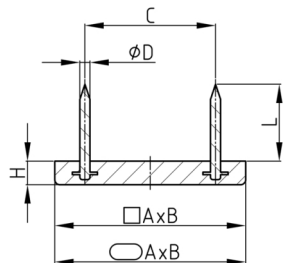

Produktgruppe GO

Nagelgleiter aus HD-Polyethylen mit zwei Nägeln

Standardfarben

- braun
- weiß

Material

- HD-Polyethylen (PE-HD)

- O = oval
- R = rechteckig
- E = elliptisch

Bestellnummer	A	B	C	D	H ca.	L ca.	Typ
	mm	mm	mm	mm	mm	mm	
GO 30x18	30	18	17	2	5	12	R
GO 35x18	35	18	17	2	5	10	O
GO 40x25	40	25	25	2	5	10	E
GO 44x16	44	16	25	2	5	11	O
GO 44x18	44	18	25	2	5	10	O
GO 45x20	45	20	25	2	5	13	O