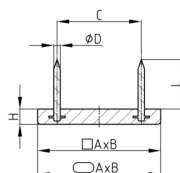

Produktgruppe GO

Nagelgleiter aus HD-Polyethylen mit zwei Nägeln

Standardfarben

- braun
- weiß

Material

- HD-Polyethylen (PE-HD)

- O = oval
- R = rechteckig
- E = elliptisch

Bestellnummer	A	B	C	D	H ca.	L ca.	Typ
	mm	mm	mm	mm	mm	mm	
GO 30x18	30	18	17	2	5	12	R
GO 35x18	35	18	17	2	5	10	O
GO 40x25	40	25	25	2	5	10	E
GO 44x16	44	16	25	2	5	11	O
GO 44x18	44	18	25	2	5	10	O
GO 45x20	45	20	25	2	5	13	O