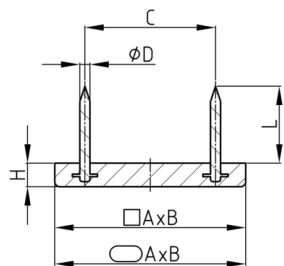

Produktgruppe GO

Nagelgleiter aus HD-Polyethylen mit zwei Nägeln

Standardfarben

- braun
- weiß

Material

- HD-Polyethylen (PE-HD)

- O = oval
- R = rechteckig
- E = elliptisch

Bestellnummer	A	B	C	D	H ca.	L ca.	Typ
	mm	mm	mm	mm	mm	mm	
GO 30x18	30	18	17	2	5	12	R
GO 35x18	35	18	17	2	5	10	O
GO 40x25	40	25	25	2	5	10	E
GO 44x16	44	16	25	2	5	11	O
GO 44x18	44	18	25	2	5	10	O
GO 45x20	45	20	25	2	5	13	O