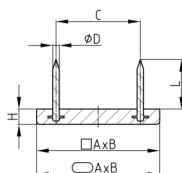

#### Material

- HD-Polyethylen (PE-HD)

- O = oval
- R = rechteckig
- E = elliptisch

Bestellnummer	A	B	C	D	H ca.	L ca.	Typ
	mm	mm	mm	mm	mm	mm	
GO 30x18	30	18	17	2	5	12	R
GO 35x18	35	18	17	2	5	10	O
GO 40x25	40	25	25	2	5	10	E
GO 44x16	44	16	25	2	5	11	O
GO 44x18	44	18	25	2	5	10	O
GO 45x20	45	20	25	2	5	13	O