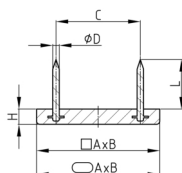

Produktgruppe GO

Nagelgleiter aus HD-Polyethylen mit zwei Nägeln

Standardfarben

- braun
- weiß

Material

- HD-Polyethylen (PE-HD)

- O = oval
- R = rechteckig
- E = elliptisch

Bestellnummer	A	B	C	D	H ca.	L ca.	Typ
	mm	mm	mm	mm	mm	mm	
GO 30x18	30	18	17	2	5	12	R
GO 35x18	35	18	17	2	5	10	O
GO 40x25	40	25	25	2	5	10	E
GO 44x16	44	16	25	2	5	11	O
GO 44x18	44	18	25	2	5	10	O
GO 45x20	45	20	25	2	5	13	O