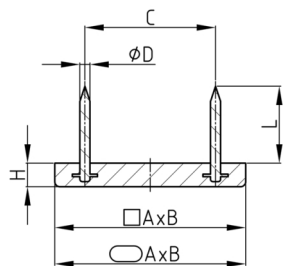

### Produktgruppe GO

Nagelgleiter aus HD-Polyethylen mit zwei Nägeln

#### Material

- HD-Polyethylen (PE-HD)

- O = oval
- R = rechteckig
- E = elliptisch

Bestellnummer	A	B	C	D	H ca.	L ca.	Typ
	mm	mm	mm	mm	mm	mm	
GO 30x18	30	18	17	2	5	12	R
GO 35x18	35	18	17	2	5	10	O
GO 40x25	40	25	25	2	5	10	E
GO 44x16	44	16	25	2	5	11	O
GO 44x18	44	18	25	2	5	10	O
GO 45x20	45	20	25	2	5	13	O