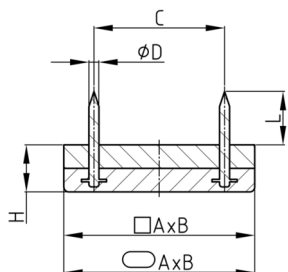

Produktgruppe GOG

Möbelgleiter aus HD-Polyethylen mit zwei Nägeln und schwarzem Gummipuffer

Standardfarben

- braun
- weiß

Material

- Grundkörper: HD-Polyethylen (PE-HD)
- Puffer: LD-Polyethylen (LD-PE)

- O = oval
- R = rechteckig

Bestellnummer	A	B	C	D	H ca.	L ca.	Typ
	mm	mm	mm	mm	mm	mm	
GOG 30x18	30	18	17	2	10	12	R
GOG 45x20	45	20	23	2	10	12	O