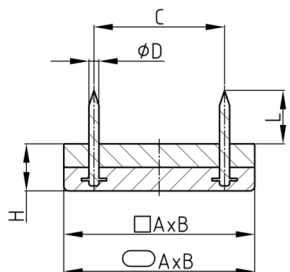

### Produktgruppe GOG

Möbelgleiter aus HD-Polyethylen mit zwei Nägeln und schwarzem Gummipuffer

#### Material

- Grundkörper: HD-Polyethylen (PE-HD)
- Puffer: LD-Polyethylen (LD-PE)

- O = oval
- R = rechteckig

Bestellnummer	A	B	C	D	H ca.	L ca.	Typ
	mm	mm	mm	mm	mm	mm	
GOG 30x18	30	18	17	2	10	12	R
GOG 45x20	45	20	23	2	10	12	O