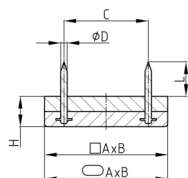

#### Material

- Grundkörper: HD-Polyethylen (PE-HD)
- Puffer: LD-Polyethylen (LD-PE)

- O = oval
- R = rechteckig

Bestellnummer	A	B	C	D	H ca.	L ca.	Typ
	mm	mm	mm	mm	mm	mm	
GOG 30x18	30	18	17	2	10	12	R
GOG 45x20	45	20	23	2	10	12	O