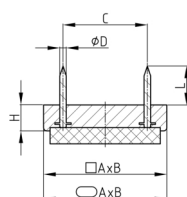

Produktgruppe GOF

Möbelgleiter aus schlagfestem Polystyrol mit zwei Nägeln und Filzgleitfläche

Standardfarben

- grau

Material

- Grundkörper: Polystyrol (PS), schlagfest (SB)
- Gleitfläche: Filz

- O = oval
- R = rechteckig
- E = elliptisch

Bestellnummer	A	B	C	D	H ca.	L ca.	Typ
	mm	mm	mm	mm	mm	mm	
GOF 30x18	30	18	17,5	2	7	13	R
GOF 38x18	38	18	25	2	7	13	O
GOF 40x25	40	25	24,5	2	7	13	E