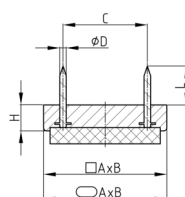

Produktgruppe GOF

Möbelgleiter aus schlagfestem Polystyrol mit zwei Nägeln und Filzgleitfläche

Standardfarben

- grau

Material

- Grundkörper: Polystyrol (PS), schlagfest (SB)
- Gleitfläche: Filz

- O = oval
- R = rechteckig
- E = elliptisch

Bestellnummer	A	B	C	D	H ca.	L ca.	Typ
	mm	mm	mm	mm	mm	mm	
GOF 30x18	30	18	17,5	2	7	13	R
GOF 38x18	38	18	25	2	7	13	O
GOF 40x25	40	25	24,5	2	7	13	E