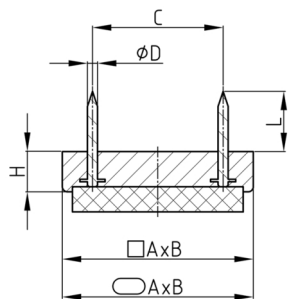

Produktgruppe GOF

Möbelgleiter aus schlagfestem Polystyrol mit zwei Nägeln und Filzgleitfläche

Standardfarben

- grau

Material

- Grundkörper: Polystyrol (PS), schlagfest (SB)
- Gleitfläche: Filz

- O = oval
- R = rechteckig
- E = elliptisch

Bestellnummer	A	B	C	D	H ca.	L ca.	Typ
	mm	mm	mm	mm	mm	mm	
GOF 30x18	30	18	17,5	2	7	13	R
GOF 38x18	38	18	25	2	7	13	O
GOF 40x25	40	25	24,5	2	7	13	E