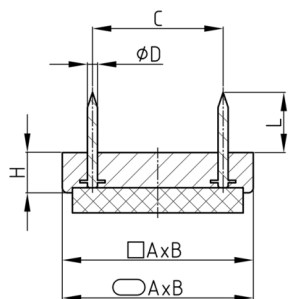

Produktgruppe GOF

Möbelgleiter aus schlagfestem Polystyrol mit zwei Nägeln und Filzgleitfläche

Standardfarben

- grau

Material

- Grundkörper: Polystyrol (PS), schlagfest (SB)
- Gleitfläche: Filz

- O = oval
- R = rechteckig
- E = elliptisch

Bestellnummer	A	B	C	D	H ca.	L ca.	Typ
	mm	mm	mm	mm	mm	mm	
GOF 30x18	30	18	17,5	2	7	13	R
GOF 38x18	38	18	25	2	7	13	O
GOF 40x25	40	25	24,5	2	7	13	E