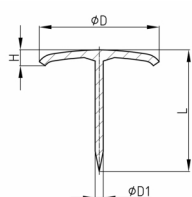

Produktgruppe GMS

Nagelgleiter aus vernickeltem Stahl

Material

- Stahl vernickelt

Bestellnummer	D	D1	H ca.	L ca.
	mm	mm	mm	mm
GMS 13	13	1,4	3	12
GMS 15	15	1,4	3	14
GMS 16	16	1,75	3,2	14
GMS 18	18	1,75	4	16
GMS 20	20	2	4	18
GMS 23	23	2	4	19
GMS 25	25	2	4	19
GMS 28	28	2	5	20
GMS 30	30	2	5	20
GMS 35	35	2,5	5	27