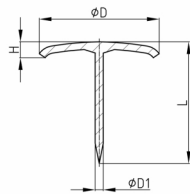

Produktgruppe GMS

Nagelgleiter aus vernickeltem Stahl

Material

- Stahl vernickelt

Bestellnummer	D	D1	H ca.	L ca.
	mm	mm	mm	mm
GMS 13	13	1,4	3	12
GMS 15	15	1,4	3	14
GMS 16	16	1,75	3,2	14
GMS 18	18	1,75	4	16
GMS 20	20	2	4	18
GMS 23	23	2	4	19
GMS 25	25	2	4	19
GMS 28	28	2	5	20
GMS 30	30	2	5	20
GMS 35	35	2,5	5	27