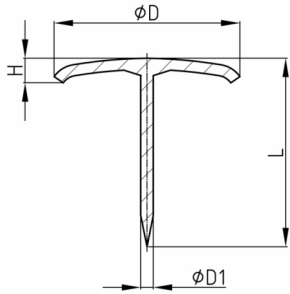

Produktgruppe GMS

Nagelgleiter aus vernickeltem Stahl

Material

- Stahl vernickelt

Bestellnummer	D	D1	H ca.	L ca.
	mm	mm	mm	mm
GMS 13	13	1,4	3	12
GMS 15	15	1,4	3	14
GMS 16	16	1,75	3,2	14
GMS 18	18	1,75	4	16
GMS 20	20	2	4	18
GMS 23	23	2	4	19
GMS 25	25	2	4	19
GMS 28	28	2	5	20
GMS 30	30	2	5	20
GMS 35	35	2,5	5	27