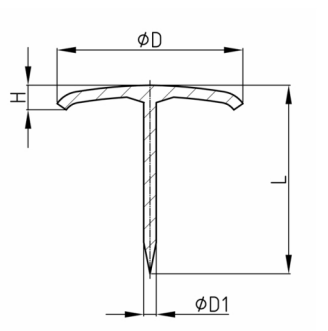

Produktgruppe GMS

Nagelgleiter aus vernickeltem Stahl

Material

- Stahl vernickelt

Bestellnummer	D	D1	H ca.	L ca.
	mm	mm	mm	mm
GMS 13	13	1,4	3	12
GMS 15	15	1,4	3	14
GMS 16	16	1,75	3,2	14
GMS 18	18	1,75	4	16
GMS 20	20	2	4	18
GMS 23	23	2	4	19
GMS 25	25	2	4	19
GMS 28	28	2	5	20
GMS 30	30	2	5	20
GMS 35	35	2,5	5	27