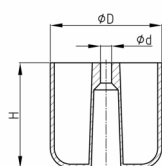

**Produktgruppe** MBF

Möbelfüße aus HD-Polyethylen

**Standardfarben**

- schwarz

**Material**

- HD-Polyethylen (PE-HD)

Bestellnummer	d	D	D1	H	L
	mm	mm	mm	mm	mm
Möbelfuß 45 / 16	5	45		16	
Möbelfuß 45 / 16Z	5	45	13,2	16	21,5
Möbelfuß 55 / 19	5	55		19	
Möbelfuß 55 / 19Z	5	55	13,2	19	19,5
Möbelfuß 55 / 52	5	55		52	
Möbelfuß 55 / 52Z	5	55	13,2	52	24
Möbelfuß 69 / 70	6	69		70	
Möbelfuß 69 / 78	6	69		78	