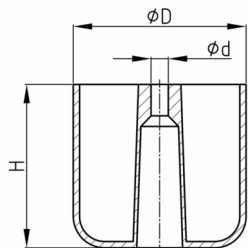

Produktgruppe MBF

MöbelfüÙe aus HD-Polyethylen

Standardfarben

- schwarz

Material

- HD-Polyethylen (PE-HD)

Bestellnummer	d	D	D1	H	L
	mm	mm	mm	mm	mm
Möbelfuß 45 / 16	5	45		16	
Möbelfuß 45 / 16Z	5	45	13,2	16	21,5
Möbelfuß 55 / 19	5	55		19	
Möbelfuß 55 / 19Z	5	55	13,2	19	19,5
Möbelfuß 55 / 52	5	55		52	
Möbelfuß 55 / 52Z	5	55	13,2	52	24
Möbelfuß 69 / 70	6	69		70	
Möbelfuß 69 / 78	6	69		78	