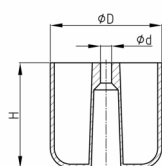

Produktgruppe MBF

MöbelfüÙe aus HD-Polyethylen

Standardfarben

- schwarz

Material

- HD-Polyethylen (PE-HD)

Bestellnummer	d	D	D1	H	L
	mm	mm	mm	mm	mm
Möbelfuß 45 / 16	5	45		16	
Möbelfuß 45 / 16Z	5	45	13,2	16	21,5
Möbelfuß 55 / 19	5	55		19	
Möbelfuß 55 / 19Z	5	55	13,2	19	19,5
Möbelfuß 55 / 52	5	55		52	
Möbelfuß 55 / 52Z	5	55	13,2	52	24
Möbelfuß 69 / 70	6	69		70	
Möbelfuß 69 / 78	6	69		78	