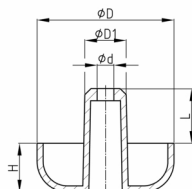

**Produktgruppe** MBF

Möbelfüße aus HD-Polyethylen

**Standardfarben**

- schwarz

**Material**

- HD-Polyethylen (PE-HD)

Bestellnummer	d	D	D1	H	L
	mm	mm	mm	mm	mm
Möbelfuß 45 / 16	5	45		16	
Möbelfuß 45 / 16Z	5	45	13,2	16	21,5
Möbelfuß 55 / 19	5	55		19	
Möbelfuß 55 / 19Z	5	55	13,2	19	19,5
Möbelfuß 55 / 52	5	55		52	
Möbelfuß 55 / 52Z	5	55	13,2	52	24
Möbelfuß 69 / 70	6	69		70	
Möbelfuß 69 / 78	6	69		78	