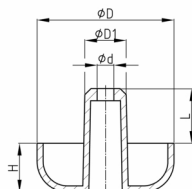

Produktgruppe MBF

MöbelfüÙe aus HD-Polyethylen

Standardfarben

- schwarz

Material

- HD-Polyethylen (PE-HD)

Bestellnummer	d	D	D1	H	L
	mm	mm	mm	mm	mm
Möbelfuß 45 / 16	5	45		16	
Möbelfuß 45 / 16Z	5	45	13,2	16	21,5
Möbelfuß 55 / 19	5	55		19	
Möbelfuß 55 / 19Z	5	55	13,2	19	19,5
Möbelfuß 55 / 52	5	55		52	
Möbelfuß 55 / 52Z	5	55	13,2	52	24
Möbelfuß 69 / 70	6	69		70	
Möbelfuß 69 / 78	6	69		78	