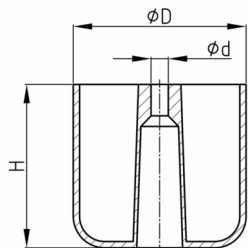

**Produktgruppe** MBF

Möbelfüße aus HD-Polyethylen

**Standardfarben**

- schwarz

**Material**

- HD-Polyethylen (PE-HD)

Bestellnummer	d	D	D1	H	L
	mm	mm	mm	mm	mm
Möbelfuß 45 / 16	5	45		16	
Möbelfuß 45 / 16Z	5	45	13,2	16	21,5
Möbelfuß 55 / 19	5	55		19	
Möbelfuß 55 / 19Z	5	55	13,2	19	19,5
Möbelfuß 55 / 52	5	55		52	
Möbelfuß 55 / 52Z	5	55	13,2	52	24
Möbelfuß 69 / 70	6	69		70	
Möbelfuß 69 / 78	6	69		78	