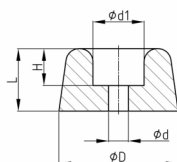

Produktgruppe PT

Anschraubfüße aus Weich-PVC

Standardfarben

- schwarz

Material

- Weich-PVC (PVC-P)

Bestellnummer	d	d1	D	H	L
	mm	mm	mm	mm	mm
PT 13x6	2,5	6	13	4,5	6
PT 18x8	3	7	18	5	8
PT 18,5x18	4	8	18,5	5,5	18
PT 19x10	4	8	19	5,5	10
PT 19x13	4	9	19	6	13
PT 21x11	3,5	9	21	7	11
PT 25x10	2	9,5	25	6	10
PT 29x12	5	13,5	29	6	12