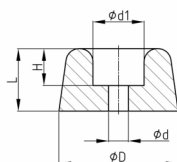

### Produktgruppe PT

Anschraubfüße aus Weich-PVC

#### Material

- Weich-PVC (PVC-P)

Bestellnummer	d	d1	D	H	L
	mm	mm	mm	mm	mm
PT 13x6	2,5	6	13	4,5	6
PT 18x8	3	7	18	5	8
PT 18,5x18	4	8	18,5	5,5	18
PT 19x10	4	8	19	5,5	10
PT 19x13	4	9	19	6	13
PT 21x11	3,5	9	21	7	11
PT 25x10	2	9,5	25	6	10
PT 29x12	5	13,5	29	6	12