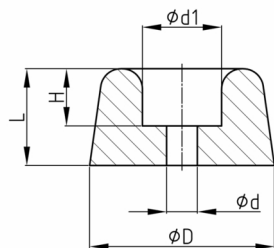

Produktgruppe PT

Anschraubfüße aus Weich-PVC

Standardfarben

- schwarz

Material

- Weich-PVC (PVC-P)

Bestellnummer	d	d1	D	H	L
	mm	mm	mm	mm	mm
PT 13x6	2,5	6	13	4,5	6
PT 18x8	3	7	18	5	8
PT 18,5x18	4	8	18,5	5,5	18
PT 19x10	4	8	19	5,5	10
PT 19x13	4	9	19	6	13
PT 21x11	3,5	9	21	7	11
PT 25x10	2	9,5	25	6	10
PT 29x12	5	13,5	29	6	12