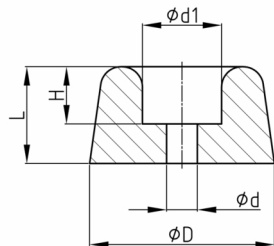

Produktgruppe PT

Anschraubfüße aus Weich-PVC

Standardfarben

- schwarz

Material

- Weich-PVC (PVC-P)

Bestellnummer	d	d1	D	H	L
	mm	mm	mm	mm	mm
PT 13x6	2,5	6	13	4,5	6
PT 18x8	3	7	18	5	8
PT 18,5x18	4	8	18,5	5,5	18
PT 19x10	4	8	19	5,5	10
PT 19x13	4	9	19	6	13
PT 21x11	3,5	9	21	7	11
PT 25x10	2	9,5	25	6	10
PT 29x12	5	13,5	29	6	12