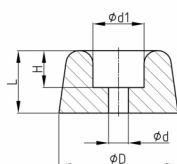

Produktgruppe PT

Anschraubfüße aus Weich-PVC

Standardfarben

- schwarz

Material

- Weich-PVC (PVC-P)

Bestellnummer	d	d1	D	H	L
	mm	mm	mm	mm	mm
PT 13x6	2,5	6	13	4,5	6
PT 18x8	3	7	18	5	8
PT 18,5x18	4	8	18,5	5,5	18
PT 19x10	4	8	19	5,5	10
PT 19x13	4	9	19	6	13
PT 21x11	3,5	9	21	7	11
PT 25x10	2	9,5	25	6	10
PT 29x12	5	13,5	29	6	12