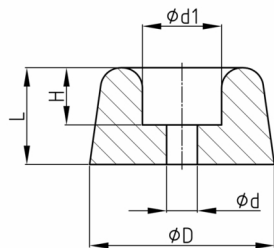

Produktgruppe PT

Anschraubfüße aus Weich-PVC

Standardfarben

- schwarz

Material

- Weich-PVC (PVC-P)

Bestellnummer	d	d1	D	H	L
	mm	mm	mm	mm	mm
PT 13x6	2,5	6	13	4,5	6
PT 18x8	3	7	18	5	8
PT 18,5x18	4	8	18,5	5,5	18
PT 19x10	4	8	19	5,5	10
PT 19x13	4	9	19	6	13
PT 21x11	3,5	9	21	7	11
PT 25x10	2	9,5	25	6	10
PT 29x12	5	13,5	29	6	12