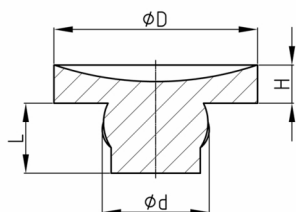

Produktgruppe GS

Konkave Glasauflagen aus Weich-PVC

Standardfarben

- natur

Material

- Weich-PVC (PVC-P), ca. 60 Shore A

Produktinformationen

- Unbedenklicher, phthalatfreier Weichmacher (Spielzeug, Lebensmittelkontakt)
- Glasauflagen für Gestelle, Rahmen und Fassungen
- Abstandhalter / Füßchen für Geräte und Apparate