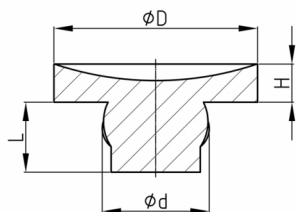

Produktgruppe GS

Konkave Glasauflagen aus Weich-PVC

Standardfarben

- natur

Material

- Weich-PVC (PVC-P), ca. 60 Shore A

Produktinformationen

- Unbedenklicher, phthalatfreier Weichmacher (Spielzeug, Lebensmittelkontakt)
- Glasauflagen für Gestelle, Rahmen und Fassungen
- Abstandhalter / Füßchen für Geräte und Apparate