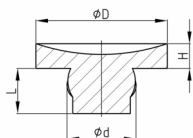

Produktgruppe GS

Konkave Glasauflagen aus Weich-PVC

Standardfarben

- natur

Material

- Weich-PVC (PVC-P), ca. 60 Shore A

Produktinformationen

- Unbedenklicher, phthalatfreier Weichmacher (Spielzeug, Lebensmittelkontakt)
- Glasauflagen für Gestelle, Rahmen und Fassungen
- Abstandhalter / Füßchen für Geräte und Apparate