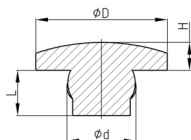

Produktgruppe GS 2

Konvexe Glasauflagen aus Weich-PVC als Dämpfungspuffer (Pilzpuffer)

Standardfarben

- natur

Material

- Weich-PVC (PVC-P), ca. 60 Shore A

Produktinformationen

- Unbedenklicher, phthalatfreier Weichmacher (Spielzeug, Lebensmittelkontakt)
- Glasauflagen für Gestelle, Rahmen und Fassungen
- Abstandhalter / Füßchen für Geräte und Apparate

Produktvarianten auf Anfrage

- Sonderfarben (Farben, Mindestmengen, Rüstkosten, Preiszuschläge)

Bestellnummer	d	D	H	L
	mm	mm	mm	mm
GS2 12	6	12	2,7	5,5
GS2 16	8	16	2,7	5,5
GS2 20	10	20	3,5	5,5