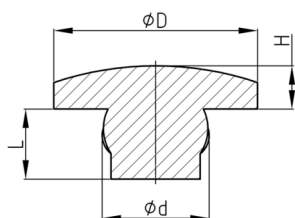

Produktgruppe GS 2

Konvexe Glasauflagen aus Weich-PVC als Dämpfungspuffer (Pilzpuffer)

Standardfarben

- natur

Material

- Weich-PVC (PVC-P), ca. 60 Shore A

Produktinformationen

- Unbedenklicher, phthalatfreier Weichmacher (Spielzeug, Lebensmittelkontakt)
- Glasauflagen für Gestelle, Rahmen und Fassungen
- Abstandhalter / Füßchen für Geräte und Apparate

Produktvarianten auf Anfrage

- Sonderfarben (Farben, Mindestmengen, Rüstkosten, Preiszuschläge)

Bestellnummer	d	D	H	L
	mm	mm	mm	mm
GS2 12	6	12	2,7	5,5
GS2 16	8	16	2,7	5,5
GS2 20	10	20	3,5	5,5