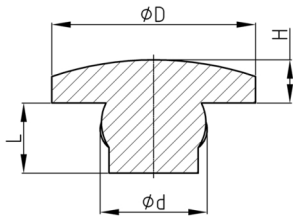

Produktgruppe GS 2

Konvexe Glasauflagen aus Weich-PVC als Dämpfungspuffer (Pilzpuffer)

Standardfarben

- natur

Material

- Weich-PVC (PVC-P), ca. 60 Shore A

Produktinformationen

- Unbedenklicher, phthalatfreier Weichmacher (Spielzeug, Lebensmittelkontakt)
- Glasauflagen für Gestelle, Rahmen und Fassungen
- Abstandhalter / Füßchen für Geräte und Apparate

Produktvarianten auf Anfrage

- Sonderfarben (Farben, Mindestmengen, Rüstkosten, Preiszuschläge)

Bestellnummer	d	D	H	L
	mm	mm	mm	mm
GS2 12	6	12	2,7	5,5
GS2 16	8	16	2,7	5,5
GS2 20	10	20	3,5	5,5