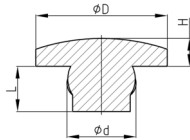

Produktgruppe GS 2

Konvexe Glasauflagen aus Weich-PVC als Dämpfungspuffer (Pilzpuffer)

Standardfarben

- natur

Material

- Weich-PVC (PVC-P), ca. 60 Shore A

Produktinformationen

- Unbedenklicher, phthalatfreier Weichmacher (Spielzeug, Lebensmittelkontakt)
- Glasauflagen für Gestelle, Rahmen und Fassungen
- Abstandhalter / Füßchen für Geräte und Apparate

Produktvarianten auf Anfrage

- Sonderfarben (Farben, Mindestmengen, Rüstkosten, Preiszuschläge)

Bestellnummer	d	D	H	L
	mm	mm	mm	mm
GS2 12	6	12	2,7	5,5
GS2 16	8	16	2,7	5,5
GS2 20	10	20	3,5	5,5