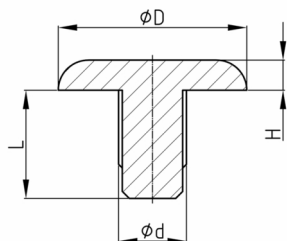

Produktgruppe GVC

Konvexe Gleitschutzstopfen aus Weich-PVC (Pilzpuffer) und Glasauflagen

Standardfarben

- natur

Material

- Weich-PVC (PVC-P), ca. 60 Shore A

Produktinformationen

- Unbedenklicher, phthalatfreier Weichmacher (Spielzeug, Lebensmittelkontakt)
- Glasauflagen für Gestelle, Rahmen und Fassungen
- Abstandhalter / Füßchen für Geräte und Apparate

Produktvarianten auf Anfrage

- Sonderfarben (Farben, Mindestmengen, Rüstkosten, Preiszuschläge)

Bestellnummer	d	D	H	L
	mm	mm	mm	mm
GVC 12	4	12	1,5	7