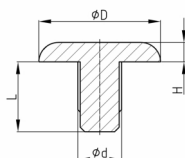

Produktgruppe GVC

Konvexe Gleitschutzstopfen aus Weich-PVC (Pilzpuffer) und Glasauflagen

Standardfarben

- natur

Material

- Weich-PVC (PVC-P), ca. 60 Shore A

Produktinformationen

- Unbedenklicher, phthalatfreier Weichmacher (Spielzeug, Lebensmittelkontakt)
- Glasauflagen für Gestelle, Rahmen und Fassungen
- Abstandhalter / Füßchen für Geräte und Apparate