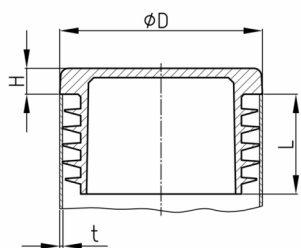

Produktgruppe GLZ

Abdeckstopfen mit flachem Kopf aus PE für runde Zollrohre

Standardfarben

- schwarz

Material

- Polyethylen (PE)

| Bestellnummer | D | H | L | t |
|---------------|------|----|----|------|
| | mm | mm | mm | mm |
| GLZ 0,5 | 21,3 | 5 | 20 | 2,65 |
| GLZ 0,75 | 26,9 | 5 | 20 | 2,65 |
| GLZ 1 | 33,7 | 5 | 20 | 3,25 |
| GLZ 1,25 | 42,4 | 6 | 25 | 3,25 |
| GLZ 1,5 | 48,3 | 6 | 25 | 3,25 |
| GLZ 2 | 60,3 | 6 | 25 | 3,65 |