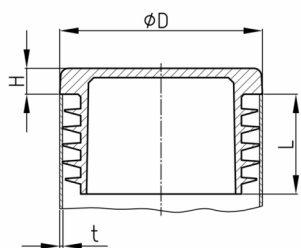

### Produktgruppe GLZ

Abdeckstopfen mit flachem Kopf aus PE für runde Zollrohre

#### Material

- Polyethylen (PE)

Bestellnummer	D	H	L	t
	mm	mm	mm	mm
GLZ 0,5	21,3	5	20	2,65
GLZ 0,75	26,9	5	20	2,65
GLZ 1	33,7	5	20	3,25
GLZ 1,25	42,4	6	25	3,25
GLZ 1,5	48,3	6	25	3,25
GLZ 2	60,3	6	25	3,65