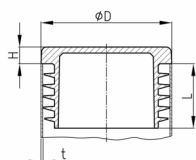

Produktgruppe GLZ

Abdeckstopfen mit flachem Kopf aus PE für runde Zollrohre

Standardfarben

- schwarz

Material

- Polyethylen (PE)

Bestellnummer	D	H	L	t
	mm	mm	mm	mm
GLZ 0,5	21,3	5	20	2,65
GLZ 0,75	26,9	5	20	2,65
GLZ 1	33,7	5	20	3,25
GLZ 1,25	42,4	6	25	3,25
GLZ 1,5	48,3	6	25	3,25
GLZ 2	60,3	6	25	3,65