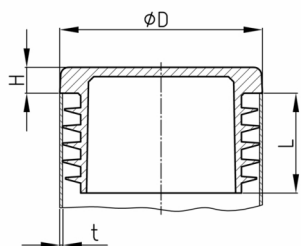

Produktgruppe GLZ

Abdeckstopfen mit flachem Kopf aus PE für runde Zollrohre

Standardfarben

- schwarz

Material

- Polyethylen (PE)

Bestellnummer	D	H	L	t
	mm	mm	mm	mm
GLZ 0,5	21,3	5	20	2,65
GLZ 0,75	26,9	5	20	2,65
GLZ 1	33,7	5	20	3,25
GLZ 1,25	42,4	6	25	3,25
GLZ 1,5	48,3	6	25	3,25
GLZ 2	60,3	6	25	3,65