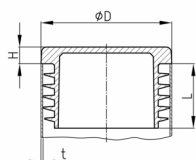

Produktgruppe GLZ

Abdeckstopfen mit flachem Kopf aus PE für runde Zollrohre

Standardfarben

- schwarz

Material

- Polyethylen (PE)

| Bestellnummer | D | H | L | t |
|---------------|------|----|----|------|
| | mm | mm | mm | mm |
| GLZ 0,5 | 21,3 | 5 | 20 | 2,65 |
| GLZ 0,75 | 26,9 | 5 | 20 | 2,65 |
| GLZ 1 | 33,7 | 5 | 20 | 3,25 |
| GLZ 1,25 | 42,4 | 6 | 25 | 3,25 |
| GLZ 1,5 | 48,3 | 6 | 25 | 3,25 |
| GLZ 2 | 60,3 | 6 | 25 | 3,65 |