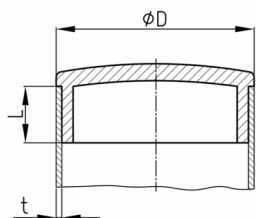

Produktgruppe CGR

Glanzverchromte Sichtstopfen aus ABS für Rundrohre

Standardfarben

- chrom-/ nickelfarben

Material

- ABS

Produktinformationen

- Die Chrombeschichtung ist bedingt kratzfest.
- Die Chrombeschichtung ist bedingt korrosionsbeständig (Außeneinsatz + Feuchtigkeit).
- Die Stopfen sind für Toleranzen von +/- 0,1 mm, bezogen auf die Nennweite des Rohres, ausgelegt (Rohrsitz).

| Bestellnummer | D | L | t |
|---------------|----|-----|-----|
| | mm | mm | mm |
| CGR 8x1 | 8 | 4,5 | 1 |
| CGR 10x1 | 10 | 5 | 1 |
| CGR 12x1 | 12 | 5 | 1 |
| CGR 13x1 | 13 | 6 | 1 |
| CGR 14x1 | 14 | 8 | 1 |
| CGR 16x1 | 16 | 8 | 1 |
| CGR 16x1,2 | 16 | 8 | 1,2 |
| CGR 16x1,5 | 16 | 8 | 1,5 |
| CGR 18x1 | 18 | 8 | 1 |
| CGR 18x1,2 | 18 | 8 | 1,2 |
| CGR 18x1,5 | 18 | 8 | 1,5 |
| CGR 19x1,2 | 19 | 9 | 1,2 |
| CGR 19x1,5 | 19 | 9 | 1,5 |
| CGR 20x1 | 20 | 8 | 1 |
| CGR 20x1,2 | 20 | 8 | 1,2 |
| CGR 20x1,5 | 20 | 8 | 1,5 |
| CGR 22x1 | 22 | 8 | 1 |
| CGR 22x1,2 | 22 | 8 | 1,2 |
| CGR 22x1,5 | 22 | 8 | 1,5 |
| CGR 22x2 | 22 | 8 | 2 |
| CGR 25x1 | 25 | 6 | 1 |
| CGR 25x1,2 | 25 | 6 | 1,2 |
| CGR 25x1,5 | 25 | 6 | 1,5 |