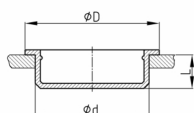

Bestellnummer	d	D	L	GAS / BSP	DIN
	mm	mm	mm		
PSS 2,5x6,5x3,5	2,5	6,5	3,5		
PSS 3x6,5x4,5	3	6,5	4,5		
PSS 3,5x7x4,5	3,5	7	4,5		
PSS 4x7,5x5	4	7,5	5		
PSS 4,5x8x5	4,5	8	5		
PSS 5x9x6	5	9	6		
PSS 5,5x9x6	5,5	9	6		
PSS 6x9,5x6	6	9,5	6		
PSS 6,5x10x7	6,5	10	7		
PSS 7x10x6	7	10	6		
PSS 7,5x10,5x6,5	7,5	10,5	6,5		
PSS 8x11x7	8	11	7		
PSS 8,5x11,5x7,5	8,5	11,5	7,5		
PSS 9x11,5x7,5	9	11,5	7,5	G 1/8"	
PSS 9,5x12,5x7,5	9,5	12,5	7,5		
PSS 10x13x8,5	10	13	8,5		
PSS 10,5x13,5x8,5	10,5	13,5	8,5		DN 10
PSS 11x14,5x8,5	11	14,5	8,5		
PSS 11,5x14,5x8,5	11,5	14,5	8,5		
PSS 12x14,5x9	12	14,5	9	G 1/4"	
PSS 12,5x15,5x9	12,5	15,5	9		
PSS 13x16,5x9,5	13	16,5	9,5		
PSS 13,5x16,5x9,5	13,5	16,5	9,5		
PSS 14x17,5x10	14	17,5	10		
PSS 14,5x17,5x9,5	14,5	17,5	9,5