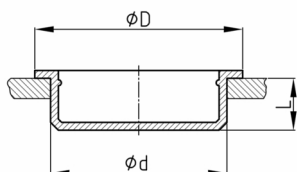

Produktgruppe PSS

Parallele Schutzstopfen aus Polyethylen

Standardfarben

- natur

Material

- Polyethylen (PE)

Bestellnummer	d	D	L	GAS / BSP	DIN
	mm	mm	mm		
PSS 2,5x6,5x3,5	2,5	6,5	3,5		
PSS 3x6,5x4,5	3	6,5	4,5		
PSS 3,5x7x4,5	3,5	7	4,5		
PSS 4x7,5x5	4	7,5	5		
PSS 4,5x8x5	4,5	8	5		
PSS 5x9x6	5	9	6		
PSS 5,5x9x6	5,5	9	6		
PSS 6x9,5x6	6	9,5	6		
PSS 6,5x10x7	6,5	10	7		
PSS 7x10x6	7	10	6		
PSS 7,5x10,5x6,5	7,5	10,5	6,5		
PSS 8x11x7	8	11	7		
PSS 8,5x11,5x7,5	8,5	11,5	7,5		
PSS 9x11,5x7,5	9	11,5	7,5	G 1/8"	
PSS 9,5x12,5x7,5	9,5	12,5	7,5		
PSS 10x13x8,5	10	13	8,5		
PSS 10,5x13,5x8,5	10,5	13,5	8,5		DN 10
PSS 11x14,5x8,5	11	14,5	8,5		
PSS 11,5x14,5x8,5	11,5	14,5	8,5		
PSS 12x14,5x9	12	14,5	9	G 1/4"	
PSS 12,5x15,5x9	12,5	15,5	9		
PSS 13x16,5x9,5	13	16,5	9,5		
PSS 13,5x16,5x9,5	13,5	16,5	9,5		
PSS 14x17,5x10	14	17,5	10		
PSS 14,5x17,5x9,5	14,5	17,5	9,5		