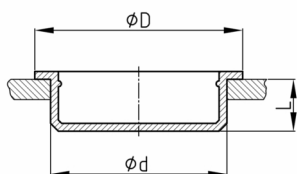

Produktgruppe PSS

Parallele Schutzstopfen aus Polyethylen

Standardfarben

- natur

Material

- Polyethylen (PE)

Bestellnummer	d	D	L	GAS / BSP	DIN
	mm	mm	mm		
PSS 2,5x6,5x3,5	2,5	6,5	3,5		
PSS 3x6,5x4,5	3	6,5	4,5		
PSS 3,5x7x4,5	3,5	7	4,5		
PSS 4x7,5x5	4	7,5	5		
PSS 4,5x8x5	4,5	8	5		
PSS 5x9x6	5	9	6		
PSS 5,5x9x6	5,5	9	6		
PSS 6x9,5x6	6	9,5	6		
PSS 6,5x10x7	6,5	10	7		
PSS 7x10x6	7	10	6		
PSS 7,5x10,5x6,5	7,5	10,5	6,5		
PSS 8x11x7	8	11	7		
PSS 8,5x11,5x7,5	8,5	11,5	7,5		
PSS 9x11,5x7,5	9	11,5	7,5	G 1/8"	
PSS 9,5x12,5x7,5	9,5	12,5	7,5		
PSS 10x13x8,5	10	13	8,5		
PSS 10,5x13,5x8,5	10,5	13,5	8,5		DN 10
PSS 11x14,5x8,5	11	14,5	8,5		
PSS 11,5x14,5x8,5	11,5	14,5	8,5		
PSS 12x14,5x9	12	14,5	9	G 1/4"	
PSS 12,5x15,5x9	12,5	15,5	9		
PSS 13x16,5x9,5	13	16,5	9,5		
PSS 13,5x16,5x9,5	13,5	16,5	9,5		
PSS 14x17,5x10	14	17,5	10		
PSS 14,5x17,5x9,5	14,5	17,5	9,5		