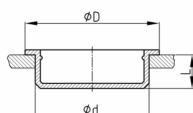

Bestellnummer	d	D	L	GAS / BSP	DIN
	mm	mm	mm		
PSS 2,5x6,5x3,5	2,5	6,5	3,5		
PSS 3x6,5x4,5	3	6,5	4,5		
PSS 3,5x7x4,5	3,5	7	4,5		
PSS 4x7,5x5	4	7,5	5		
PSS 4,5x8x5	4,5	8	5		
PSS 5x9x6	5	9	6		
PSS 5,5x9x6	5,5	9	6		
PSS 6x9,5x6	6	9,5	6		
PSS 6,5x10x7	6,5	10	7		
PSS 7x10x6	7	10	6		
PSS 7,5x10,5x6,5	7,5	10,5	6,5		
PSS 8x11x7	8	11	7		
PSS 8,5x11,5x7,5	8,5	11,5	7,5		
PSS 9x11,5x7,5	9	11,5	7,5	G 1/8"	
PSS 9,5x12,5x7,5	9,5	12,5	7,5		
PSS 10x13x8,5	10	13	8,5		
PSS 10,5x13,5x8,5	10,5	13,5	8,5		DN 10
PSS 11x14,5x8,5	11	14,5	8,5		
PSS 11,5x14,5x8,5	11,5	14,5	8,5		
PSS 12x14,5x9	12	14,5	9	G 1/4"	
PSS 12,5x15,5x9	12,5	15,5	9		
PSS 13x16,5x9,5	13	16,5	9,5		
PSS 13,5x16,5x9,5	13,5	16,5	9,5		
PSS 14x17,5x10	14	17,5	10		
PSS 14,5x17,5x9,5	14,5	17,5	9,5