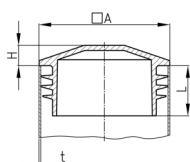

Produktgruppe VLQD

Sichtstopfen mit Lamellen aus Polyethylen für Vierkantrohre

Standardfarben

- schwarz

Material

- Polyethylen (PE)

Bestellnummer	A	H	L	t
	mm	mm	mm	mm
VLQD 22x22x1,5-2	22	5	12	1,5-2
VLQD 25x25x1,5-2	25	5	14	1,5-2
VLQD 30x30x1,5-2	30	5	13,5	1,5-2
VLQD 35x35x1,5-2	35	5	13,5	1,5-2
VLQD 40x40x1,5-2	40	5	14,5	1,5-2
VLQD 50x50x1-2	50	5	14	1-2
VLQD 80x80x3-4	80	6	17	3-4