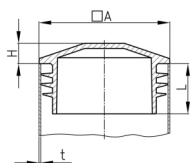

Produktgruppe VLQD

Sichtstopfen mit Lamellen aus Polyethylen für Vierkantrohre

Standardfarben

- schwarz

Material

- Polyethylen (PE)

Bestellnummer	A	H	L	t
	mm	mm	mm	mm
VLQD 22x22x1,5-2	22	5	12	1,5-2
VLQD 25x25x1,5-2	25	5	14	1,5-2
VLQD 30x30x1,5-2	30	5	13,5	1,5-2
VLQD 35x35x1,5-2	35	5	13,5	1,5-2
VLQD 40x40x1,5-2	40	5	14,5	1,5-2
VLQD 50x50x1-2	50	5	14	1-2
VLQD 80x80x3-4	80	6	17	3-4