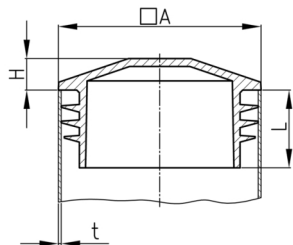

Produktgruppe VLQD

Sichtstopfen mit Lamellen aus Polyethylen für Vierkantrohre

Standardfarben

- schwarz

Material

- Polyethylen (PE)

Bestellnummer	A	H	L	t
	mm	mm	mm	mm
VLQD 22x22x1,5-2	22	5	12	1,5-2
VLQD 25x25x1,5-2	25	5	14	1,5-2
VLQD 30x30x1,5-2	30	5	13,5	1,5-2
VLQD 35x35x1,5-2	35	5	13,5	1,5-2
VLQD 40x40x1,5-2	40	5	14,5	1,5-2
VLQD 50x50x1-2	50	5	14	1-2
VLQD 80x80x3-4	80	6	17	3-4