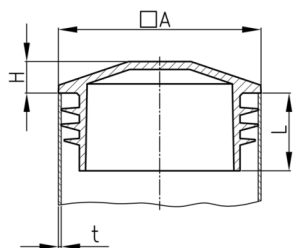

Produktgruppe VLQD

Sichtstopfen mit Lamellen aus Polyethylen für Vierkantrohre

Standardfarben

- schwarz

Material

- Polyethylen (PE)

Bestellnummer	A	H	L	t
	mm	mm	mm	mm
VLQD 22x22x1,5-2	22	5	12	1,5-2
VLQD 25x25x1,5-2	25	5	14	1,5-2
VLQD 30x30x1,5-2	30	5	13,5	1,5-2
VLQD 35x35x1,5-2	35	5	13,5	1,5-2
VLQD 40x40x1,5-2	40	5	14,5	1,5-2
VLQD 50x50x1-2	50	5	14	1-2
VLQD 80x80x3-4	80	6	17	3-4