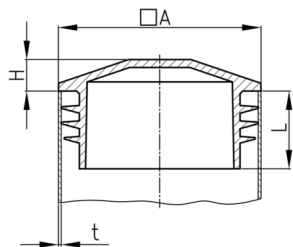

Produktgruppe VLQD

Sichtstopfen mit Lamellen aus Polyethylen für Vierkantrohre

Standardfarben

- schwarz

Material

- Polyethylen (PE)

Bestellnummer	A	H	L	t
	mm	mm	mm	mm
VLQD 22x22x1,5-2	22	5	12	1,5-2
VLQD 25x25x1,5-2	25	5	14	1,5-2
VLQD 30x30x1,5-2	30	5	13,5	1,5-2
VLQD 35x35x1,5-2	35	5	13,5	1,5-2
VLQD 40x40x1,5-2	40	5	14,5	1,5-2
VLQD 50x50x1-2	50	5	14	1-2
VLQD 80x80x3-4	80	6	17	3-4