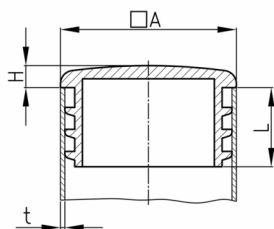

Produktgruppe B 44

Sichtstopfen mit Lamellen aus Polyethylen für Vierkantrohre

Standardfarben

- schwarz

Material

- Polyethylen (PE)

Bestellnummer	A	H	L	t
	mm	mm	mm	mm
B44 12,7x12,7	12,7	4	14	1,5(2)
B44 15x15	15	5	14	1,5(2)
B44 18x18	18	5	15	1,5(2)
B44 20x20	20	5	12	1,5(2)
B44 25x25	25	5	17	1,5-2
B44 30x30	30	5	18	1,5-2
B44 35x35	35	5	19	1,5-2
B44 40x40	40	5	19	1,5-2