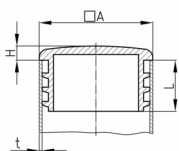

Produktgruppe B 44

Sichtstopfen mit Lamellen aus Polyethylen für Vierkantrohre

Standardfarben

- schwarz

Material

- Polyethylen (PE)

Bestellnummer	A	H	L	t
	mm	mm	mm	mm
B44 12,7x12,7	12,7	4	14	1,5(2)
B44 15x15	15	5	14	1,5(2)
B44 18x18	18	5	15	1,5(2)
B44 20x20	20	5	12	1,5(2)
B44 25x25	25	5	17	1,5-2
B44 30x30	30	5	18	1,5-2
B44 35x35	35	5	19	1,5-2
B44 40x40	40	5	19	1,5-2