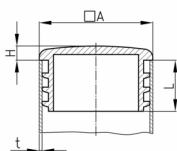

Produktgruppe B 44

Sichtstopfen mit Lamellen aus Polyethylen für Vierkantrohre

Standardfarben

- schwarz

Material

- Polyethylen (PE)

| Bestellnummer | A | H | L | t |
|---------------|------|----|----|--------|
| | mm | mm | mm | mm |
| B44 12,7x12,7 | 12,7 | 4 | 14 | 1,5(2) |
| B44 15x15 | 15 | 5 | 14 | 1,5(2) |
| B44 18x18 | 18 | 5 | 15 | 1,5(2) |
| B44 20x20 | 20 | 5 | 12 | 1,5(2) |
| B44 25x25 | 25 | 5 | 17 | 1,5-2 |
| B44 30x30 | 30 | 5 | 18 | 1,5-2 |
| B44 35x35 | 35 | 5 | 19 | 1,5-2 |
| B44 40x40 | 40 | 5 | 19 | 1,5-2 |