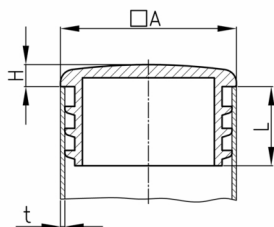

Produktgruppe B 44

Sichtstopfen mit Lamellen aus Polyethylen für Vierkantrohre

Standardfarben

- schwarz

Material

- Polyethylen (PE)

| Bestellnummer | A | H | L | t |
|---------------|------|----|----|--------|
| | mm | mm | mm | mm |
| B44 12,7x12,7 | 12,7 | 4 | 14 | 1,5(2) |
| B44 15x15 | 15 | 5 | 14 | 1,5(2) |
| B44 18x18 | 18 | 5 | 15 | 1,5(2) |
| B44 20x20 | 20 | 5 | 12 | 1,5(2) |
| B44 25x25 | 25 | 5 | 17 | 1,5-2 |
| B44 30x30 | 30 | 5 | 18 | 1,5-2 |
| B44 35x35 | 35 | 5 | 19 | 1,5-2 |
| B44 40x40 | 40 | 5 | 19 | 1,5-2 |