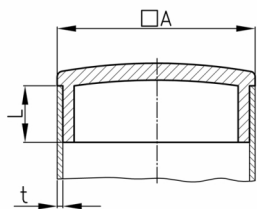

Produktgruppe CGQ

Glanzverchromte Sichtstopfen aus ABS für Vierkantrohre

Standardfarben

- chrom-/ nickelfarben

Material

- ABS