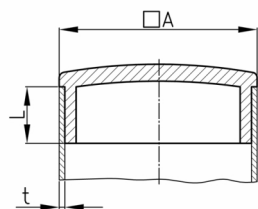

Produktgruppe CGQM

Mattverchromte Sichtstopfen aus ABS für Vierkantrohre

Standardfarben

- matt chromfarben

Material

- ABS

Produktinformationen

- Die Chrombeschichtung ist bedingt kratzfest.
- Die Chrombeschichtung ist bedingt korrosionsbeständig (Außeneinsatz + Feuchtigkeit).
- Die Stopfen sind für Toleranzen von +/- 0,1 mm, bezogen auf die Nennweite des Rohres, ausgelegt (Rohrsitz).

Bestellnummer	A	L	t
	mm	mm	mm
CGQM 12x12x1	12	7	1
CGQM 12x12x1,2	12	7	1,2
CGQM 15x15x1	15	8,5	1
CGQM 15x15x1,2	15	8,5	1,2
CGQM 15x15x1,5	15	8,5	1,5
CGQM 16x16x1	16	8	1
CGQM 16x16x1,5	16	8	1,5
CGQM 18x18x1,2	18	8	1,2
CGQM 18x18x1,5	18	8	1,5
CGQM 20x20x1	20	7	1
CGQM 20x20x1,2	20	7	1,2
CGQM 20x20x1,5	20	7	1,5
CGQM 25x25x1	25	7	1
CGQM 25x25x1,2	25	7	1,2
CGQM 25x25x1,5	25	7	1,5
CGQM 25x25x2	25	7	2
CGQM 30x30x1	30	10	1
CGQM 30x30x1,2	30	10	1,2
CGQM 30x30x1,5	30	10	1,5
CGQM 35x35x1,2	35	11	1,2
CGQM 35x35x1,5	35	11	1,5
CGQM 40x40x1,2	40	11	1,2
CGQM 40x40x1,5	40	11	1,5

Walter Bethke GmbH & Co. KG

Technische Kunststoff - und Hybridprodukte

Bestellnummer	A	L	t
	mm	mm	mm
CGQM 45x45x1,2	45	11	1,2
CGQM 45x45x1,5	45	11	1,5
CGQM 50x50x1,2	50	11	1,2
CGQM 50x50x1,5	50	11	1,5
CGQM 50x50x2	50	11	2
CGQM 50x50x3	50	11	3
CGQM 60x60x1,2	60	12	1,2
CGQM 60x60x1,5	60	12	1,5
CGQM 80x80x1,2	80	12	1,2
CGQM 80x80x1,5	80	12	1,5
CGQM 80x80x2	80	12	2