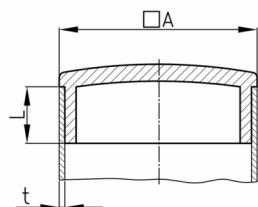

Produktgruppe CGQM

Mattverchromte Sichtstopfen aus ABS für Vierkantrohre

Standardfarben

- matt chromfarben

Material

- ABS

Produktinformationen

- Die Chrombeschichtung ist bedingt kratzfest.
- Die Chrombeschichtung ist bedingt korrosionsbeständig (Außeneinsatz + Feuchtigkeit).
- Die Stopfen sind für Toleranzen von +/- 0,1 mm, bezogen auf die Nennweite des Rohres, ausgelegt (Rohrsitz).

Bestellnummer	A	L	t
	mm	mm	mm
CGQM 12x12x1	12	7	1
CGQM 12x12x1,2	12	7	1,2
CGQM 15x15x1	15	8,5	1
CGQM 15x15x1,2	15	8,5	1,2
CGQM 15x15x1,5	15	8,5	1,5
CGQM 16x16x1	16	8	1
CGQM 16x16x1,5	16	8	1,5
CGQM 18x18x1,2	18	8	1,2
CGQM 18x18x1,5	18	8	1,5
CGQM 20x20x1	20	7	1
CGQM 20x20x1,2	20	7	1,2
CGQM 20x20x1,5	20	7	1,5
CGQM 25x25x1	25	7	1
CGQM 25x25x1,2	25	7	1,2
CGQM 25x25x1,5	25	7	1,5
CGQM 25x25x2	25	7	2
CGQM 30x30x1	30	10	1
CGQM 30x30x1,2	30	10	1,2
CGQM 30x30x1,5	30	10	1,5
CGQM 35x35x1,2	35	11	1,2
CGQM 35x35x1,5	35	11	1,5
CGQM 40x40x1,2	40	11	1,2
CGQM 40x40x1,5	40	11	1,5

Walter Bethke GmbH & Co. KG

Technische Kunststoff - und Hybridprodukte

Bestellnummer	A	L	t
	mm	mm	mm
CGQM 45x45x1,2	45	11	1,2
CGQM 45x45x1,5	45	11	1,5
CGQM 50x50x1,2	50	11	1,2
CGQM 50x50x1,5	50	11	1,5
CGQM 50x50x2	50	11	2
CGQM 50x50x3	50	11	3
CGQM 60x60x1,2	60	12	1,2
CGQM 60x60x1,5	60	12	1,5
CGQM 80x80x1,2	80	12	1,2
CGQM 80x80x1,5	80	12	1,5
CGQM 80x80x2	80	12	2