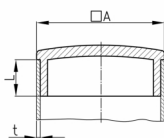

Produktgruppe CGQM

Mattverchromte Sichtstopfen aus ABS für Vierkantrohre

Standardfarben

- matt chromfarben

Material

- ABS

Produktinformationen

- Die Chrombeschichtung ist bedingt kratzfest.
- Die Chrombeschichtung ist bedingt korrosionsbeständig (Außeneinsatz + Feuchtigkeit).
- Die Stopfen sind für Toleranzen von +/- 0,1 mm, bezogen auf die Nennweite des Rohres, ausgelegt (Rohrsitz).

Bestellnummer	A	L	t
	mm	mm	mm
CGQM 12x12x1	12	7	1
CGQM 12x12x1,2	12	7	1,2
CGQM 15x15x1	15	8,5	1
CGQM 15x15x1,2	15	8,5	1,2
CGQM 15x15x1,5	15	8,5	1,5
CGQM 16x16x1	16	8	1
CGQM 16x16x1,5	16	8	1,5
CGQM 18x18x1,2	18	8	1,2
CGQM 18x18x1,5	18	8	1,5
CGQM 20x20x1	20	7	1
CGQM 20x20x1,2	20	7	1,2
CGQM 20x20x1,5	20	7	1,5
CGQM 25x25x1	25	7	1
CGQM 25x25x1,2	25	7	1,2
CGQM 25x25x1,5	25	7	1,5
CGQM 25x25x2	25	7	2
CGQM 30x30x1	30	10	1
CGQM 30x30x1,2	30	10	1,2
CGQM 30x30x1,5	30	10	1,5
CGQM 35x35x1,2	35	11	1,2
CGQM 35x35x1,5	35	11	1,5
CGQM 40x40x1,2	40	11	1,2
CGQM 40x40x1,5	40	11	1,5

Walter Bethke GmbH & Co. KG

Technische Kunststoff - und Hybridprodukte

Bestellnummer	A	L	t
	mm	mm	mm
CGQM 45x45x1,2	45	11	1,2
CGQM 45x45x1,5	45	11	1,5
CGQM 50x50x1,2	50	11	1,2
CGQM 50x50x1,5	50	11	1,5
CGQM 50x50x2	50	11	2
CGQM 50x50x3	50	11	3
CGQM 60x60x1,2	60	12	1,2
CGQM 60x60x1,5	60	12	1,5
CGQM 80x80x1,2	80	12	1,2
CGQM 80x80x1,5	80	12	1,5
CGQM 80x80x2	80	12	2