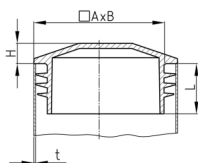

Produktgruppe VLRD

Sichtstopfen mit Lamellen aus Polyethylen für Rechteckrohre

Standardfarben

- schwarz

Material

- Polyethylen (PE)

Bestellnummer	A	B	H	L	t
	mm	mm	mm	mm	mm
VLRD 25x15x1,5-2	25	15	5	12	1,5-2
VLRD 30x10x1,5-2	30	10	5	12	1,5-2
VLRD 30x15x1,5-2	30	15	5	12	1,5-2
VLRD 30x20x1,5-2	30	20	5	14	1,5-2
VLRD 40x15x1,5-2	40	15	5	12	1,5-2
VLRD 40x20x1,5-2	40	20	5	14	1,5-2
VLRD 40x30x1,5-2	40	30	5	13	1,5-2
VLRD 50x20x1,5-2	50	20	5	13	1,5-2
VLRD 50x30x1,5-2	50	30	5	13	1,5-2
VLRD 50x40x1,5-2	50	40	5	12	1,5-2
VLRD 60x20x1,5-2	60	20	5	14	1,5-2
VLRD 60x30x1,5-2	60	30	5	14	1,5-2
VLRD 60x40x1,5-2	60	40	5	14	1,5-2