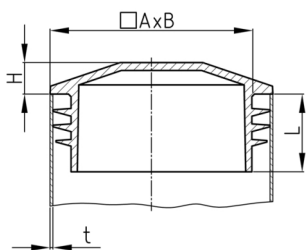

Produktgruppe VLRD

Sichtstopfen mit Lamellen aus Polyethylen für Rechteckrohre

Standardfarben

- schwarz

Material

- Polyethylen (PE)

Bestellnummer	A	B	H	L	t
	mm	mm	mm	mm	mm
VLRD 25x15x1,5-2	25	15	5	12	1,5-2
VLRD 30x10x1,5-2	30	10	5	12	1,5-2
VLRD 30x15x1,5-2	30	15	5	12	1,5-2
VLRD 30x20x1,5-2	30	20	5	14	1,5-2
VLRD 40x15x1,5-2	40	15	5	12	1,5-2
VLRD 40x20x1,5-2	40	20	5	14	1,5-2
VLRD 40x30x1,5-2	40	30	5	13	1,5-2
VLRD 50x20x1,5-2	50	20	5	13	1,5-2
VLRD 50x30x1,5-2	50	30	5	13	1,5-2
VLRD 50x40x1,5-2	50	40	5	12	1,5-2
VLRD 60x20x1,5-2	60	20	5	14	1,5-2
VLRD 60x30x1,5-2	60	30	5	14	1,5-2
VLRD 60x40x1,5-2	60	40	5	14	1,5-2