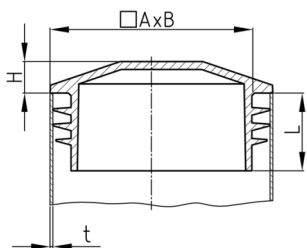

Produktgruppe VLRD

Sichtstopfen mit Lamellen aus Polyethylen für Rechteckrohre

Standardfarben

- schwarz

Material

- Polyethylen (PE)

Bestellnummer	A	B	H	L	t
	mm	mm	mm	mm	mm
VLRD 25x15x1,5-2	25	15	5	12	1,5-2
VLRD 30x10x1,5-2	30	10	5	12	1,5-2
VLRD 30x15x1,5-2	30	15	5	12	1,5-2
VLRD 30x20x1,5-2	30	20	5	14	1,5-2
VLRD 40x15x1,5-2	40	15	5	12	1,5-2
VLRD 40x20x1,5-2	40	20	5	14	1,5-2
VLRD 40x30x1,5-2	40	30	5	13	1,5-2
VLRD 50x20x1,5-2	50	20	5	13	1,5-2
VLRD 50x30x1,5-2	50	30	5	13	1,5-2
VLRD 50x40x1,5-2	50	40	5	12	1,5-2
VLRD 60x20x1,5-2	60	20	5	14	1,5-2
VLRD 60x30x1,5-2	60	30	5	14	1,5-2
VLRD 60x40x1,5-2	60	40	5	14	1,5-2