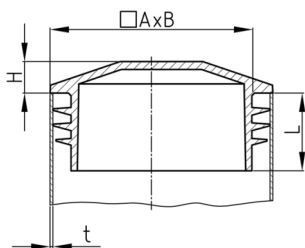

Produktgruppe VLRD

Sichtstopfen mit Lamellen aus Polyethylen für Rechteckrohre

Standardfarben

- schwarz

Material

- Polyethylen (PE)

Bestellnummer	A	B	H	L	t
	mm	mm	mm	mm	mm
VLRD 25x15x1,5-2	25	15	5	12	1,5-2
VLRD 30x10x1,5-2	30	10	5	12	1,5-2
VLRD 30x15x1,5-2	30	15	5	12	1,5-2
VLRD 30x20x1,5-2	30	20	5	14	1,5-2
VLRD 40x15x1,5-2	40	15	5	12	1,5-2
VLRD 40x20x1,5-2	40	20	5	14	1,5-2
VLRD 40x30x1,5-2	40	30	5	13	1,5-2
VLRD 50x20x1,5-2	50	20	5	13	1,5-2
VLRD 50x30x1,5-2	50	30	5	13	1,5-2
VLRD 50x40x1,5-2	50	40	5	12	1,5-2
VLRD 60x20x1,5-2	60	20	5	14	1,5-2
VLRD 60x30x1,5-2	60	30	5	14	1,5-2
VLRD 60x40x1,5-2	60	40	5	14	1,5-2