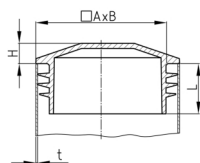

Produktgruppe VLRD

Sichtstopfen mit Lamellen aus Polyethylen für Rechteckrohre

Standardfarben

- schwarz

Material

- Polyethylen (PE)

Bestellnummer	A	B	H	L	t
	mm	mm	mm	mm	mm
VLRD 25x15x1,5-2	25	15	5	12	1,5-2
VLRD 30x10x1,5-2	30	10	5	12	1,5-2
VLRD 30x15x1,5-2	30	15	5	12	1,5-2
VLRD 30x20x1,5-2	30	20	5	14	1,5-2
VLRD 40x15x1,5-2	40	15	5	12	1,5-2
VLRD 40x20x1,5-2	40	20	5	14	1,5-2
VLRD 40x30x1,5-2	40	30	5	13	1,5-2
VLRD 50x20x1,5-2	50	20	5	13	1,5-2
VLRD 50x30x1,5-2	50	30	5	13	1,5-2
VLRD 50x40x1,5-2	50	40	5	12	1,5-2
VLRD 60x20x1,5-2	60	20	5	14	1,5-2
VLRD 60x30x1,5-2	60	30	5	14	1,5-2
VLRD 60x40x1,5-2	60	40	5	14	1,5-2