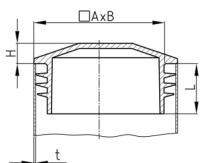

Produktgruppe VLRD

Sichtstopfen mit Lamellen aus Polyethylen für Rechteckrohre

Standardfarben

- schwarz

Material

- Polyethylen (PE)

Bestellnummer	A	B	H	L	t
	mm	mm	mm	mm	mm
VLRD 25x15x1,5-2	25	15	5	12	1,5-2
VLRD 30x10x1,5-2	30	10	5	12	1,5-2
VLRD 30x15x1,5-2	30	15	5	12	1,5-2
VLRD 30x20x1,5-2	30	20	5	14	1,5-2
VLRD 40x15x1,5-2	40	15	5	12	1,5-2
VLRD 40x20x1,5-2	40	20	5	14	1,5-2
VLRD 40x30x1,5-2	40	30	5	13	1,5-2
VLRD 50x20x1,5-2	50	20	5	13	1,5-2
VLRD 50x30x1,5-2	50	30	5	13	1,5-2
VLRD 50x40x1,5-2	50	40	5	12	1,5-2
VLRD 60x20x1,5-2	60	20	5	14	1,5-2
VLRD 60x30x1,5-2	60	30	5	14	1,5-2
VLRD 60x40x1,5-2	60	40	5	14	1,5-2