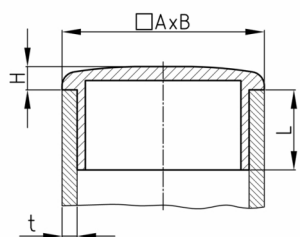

Produktgruppe B 45

Sichtstopfen aus Polyethylen für Rechteckrohre

Standardfarben

- schwarz

Material

- Polyethylen (PE)

Bestellnummer	A	B	H	L	t
	mm	mm	mm	mm	mm
B45 60x40x4	60	40	5	17	4
B45 80x40x2	80	40	5	17	2
B45 80x40x4	80	40	6	17	4