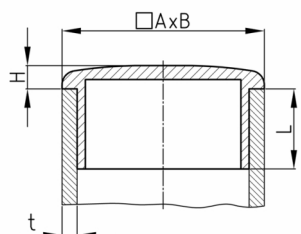

Produktgruppe B 45

Sichtstopfen aus Polyethylen für Rechteckrohre

Standardfarben

- schwarz

Material

- Polyethylen (PE)

Bestellnummer	A	B	H	L	t
	mm	mm	mm	mm	mm
B45 60x40x4	60	40	5	17	4
B45 80x40x2	80	40	5	17	2
B45 80x40x4	80	40	6	17	4