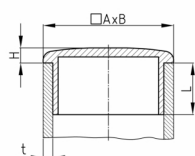

Produktgruppe B 45

Sichtstopfen aus Polyethylen für Rechteckrohre

Standardfarben

- schwarz

Material

- Polyethylen (PE)

Bestellnummer	A	B	H	L	t
	mm	mm	mm	mm	mm
B45 60x40x4	60	40	5	17	4
B45 80x40x2	80	40	5	17	2
B45 80x40x4	80	40	6	17	4