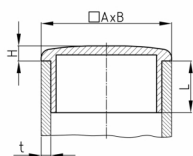

Produktgruppe B 45

Sichtstopfen aus Polyethylen für Rechteckrohre

Standardfarben

- schwarz

Material

- Polyethylen (PE)

Bestellnummer	A	B	H	L	t
	mm	mm	mm	mm	mm
B45 60x40x4	60	40	5	17	4
B45 80x40x2	80	40	5	17	2
B45 80x40x4	80	40	6	17	4