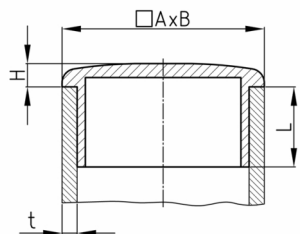

Produktgruppe B 45

Sichtstopfen aus Polyethylen für Rechteckrohre

Standardfarben

- schwarz

Material

- Polyethylen (PE)

Bestellnummer	A	B	H	L	t
	mm	mm	mm	mm	mm
B45 60x40x4	60	40	5	17	4
B45 80x40x2	80	40	5	17	2
B45 80x40x4	80	40	6	17	4