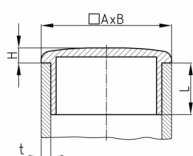

Produktgruppe B 45

Sichtstopfen aus Polyethylen für Rechteckrohre

Standardfarben

- schwarz

Material

- Polyethylen (PE)

Bestellnummer	A	B	H	L	t
	mm	mm	mm	mm	mm
B45 60x40x4	60	40	5	17	4
B45 80x40x2	80	40	5	17	2
B45 80x40x4	80	40	6	17	4