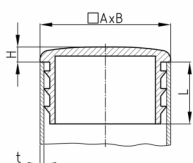

Produktgruppe B 46

Sichtstopfen mit Lamellen aus Polyethylen für Rechteckrohre

Standardfarben

- schwarz

Material

- Polyethylen (PE)

Bestellnummer	A	B	H	L	t
	mm	mm	mm	mm	mm
B46 25x15	25	15	5	15	1,5-2
B46 30x15	30	15	5	15	1,5-2
B46 30x20	30	20	5	15	1,5-2
B46 40x20	40	20	5	22	1,5(2)
B46 40x30	40	30	5	21	1,5-2
B46 50x20	50	20	5	23	1,5-2
B46 50x30	50	30	5	22	1,5-2
B46 50x40	50	40	5	9	1,5-2
B46 60x20	60	20	5	23	1,5(2)
B46 60x40x2-2,5	60	40	5	17	2-2,5