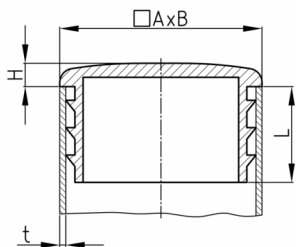

Produktgruppe B 46

Sichtstopfen mit Lamellen aus Polyethylen für Rechteckrohre

Standardfarben

- schwarz

Material

- Polyethylen (PE)

Bestellnummer	A	B	H	L	t
	mm	mm	mm	mm	mm
B46 25x15	25	15	5	15	1,5-2
B46 30x15	30	15	5	15	1,5-2
B46 30x20	30	20	5	15	1,5-2
B46 40x20	40	20	5	22	1,5(2)
B46 40x30	40	30	5	21	1,5-2
B46 50x20	50	20	5	23	1,5-2
B46 50x30	50	30	5	22	1,5-2
B46 50x40	50	40	5	9	1,5-2
B46 60x20	60	20	5	23	1,5(2)
B46 60x40x2-2,5	60	40	5	17	2-2,5