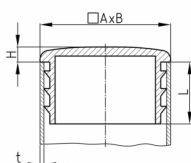

Produktgruppe B 46

Sichtstopfen mit Lamellen aus Polyethylen für Rechteckrohre

Standardfarben

- schwarz

Material

- Polyethylen (PE)

Bestellnummer	A	B	H	L	t
	mm	mm	mm	mm	mm
B46 25x15	25	15	5	15	1,5-2
B46 30x15	30	15	5	15	1,5-2
B46 30x20	30	20	5	15	1,5-2
B46 40x20	40	20	5	22	1,5(2)
B46 40x30	40	30	5	21	1,5-2
B46 50x20	50	20	5	23	1,5-2
B46 50x30	50	30	5	22	1,5-2
B46 50x40	50	40	5	9	1,5-2
B46 60x20	60	20	5	23	1,5(2)
B46 60x40x2-2,5	60	40	5	17	2-2,5