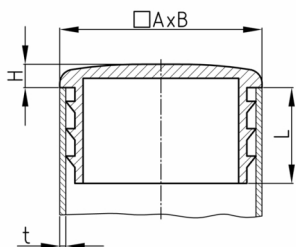

Produktgruppe B 46

Sichtstopfen mit Lamellen aus Polyethylen für Rechteckrohre

Standardfarben

- schwarz

Material

- Polyethylen (PE)

Bestellnummer	A	B	H	L	t
	mm	mm	mm	mm	mm
B46 25x15	25	15	5	15	1,5-2
B46 30x15	30	15	5	15	1,5-2
B46 30x20	30	20	5	15	1,5-2
B46 40x20	40	20	5	22	1,5(2)
B46 40x30	40	30	5	21	1,5-2
B46 50x20	50	20	5	23	1,5-2
B46 50x30	50	30	5	22	1,5-2
B46 50x40	50	40	5	9	1,5-2
B46 60x20	60	20	5	23	1,5(2)
B46 60x40x2-2,5	60	40	5	17	2-2,5