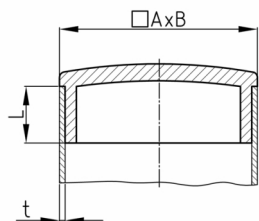

Produktgruppe CRGM

Mattverchromte Sichtstopfen aus ABS für Rechteckrohre

Standardfarben

- matt chromfarben

Material

- ABS