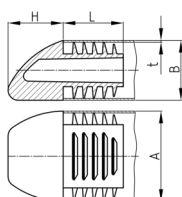

Produktgruppe VLA

Sichtstopfen mit Lamellen aus PE für Rechteckrohre

Standardfarben

- schwarz

Material

- Polyethylen (PE)

Bestellnummer	A	B	H	L	t
	mm	mm	mm	mm	mm
VLA 30x20x1,5-2	30	20	25	25	1,5-2
VLA 40x25x1,5-2	40	25	25	25	1,5-2
VLA 50x25x1,5-2	50	25	25	25	1,5-2
VLA 50x30x1,5-2	50	30	25	25	1,5-2
VLA 60x20x1,5-2	60	20	25	25	1,5-2
VLA 60x30x1,5-2	60	30	25	25	1,5-2
VLA 60x40x1,5-2	60	40	25	25	1,5-2