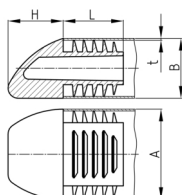

Produktgruppe VLA

Sichtstopfen mit Lamellen aus PE für Rechteckrohre

Standardfarben

- schwarz

Material

- Polyethylen (PE)

Bestellnummer	A	B	H	L	t
	mm	mm	mm	mm	mm
VLA 30x20x1,5-2	30	20	25	25	1,5-2
VLA 40x25x1,5-2	40	25	25	25	1,5-2
VLA 50x25x1,5-2	50	25	25	25	1,5-2
VLA 50x30x1,5-2	50	30	25	25	1,5-2
VLA 60x20x1,5-2	60	20	25	25	1,5-2
VLA 60x30x1,5-2	60	30	25	25	1,5-2
VLA 60x40x1,5-2	60	40	25	25	1,5-2