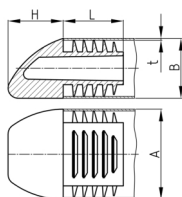

Produktgruppe VLA

Sichtstopfen mit Lamellen aus PE für Rechteckrohre

Standardfarben

- schwarz

Material

- Polyethylen (PE)

Bestellnummer	A	B	H	L	t
	mm	mm	mm	mm	mm
VLA 30x20x1,5-2	30	20	25	25	1,5-2
VLA 40x25x1,5-2	40	25	25	25	1,5-2
VLA 50x25x1,5-2	50	25	25	25	1,5-2
VLA 50x30x1,5-2	50	30	25	25	1,5-2
VLA 60x20x1,5-2	60	20	25	25	1,5-2
VLA 60x30x1,5-2	60	30	25	25	1,5-2
VLA 60x40x1,5-2	60	40	25	25	1,5-2