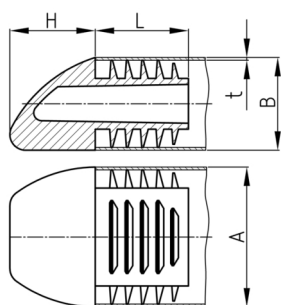

Produktgruppe VLA

Sichtstopfen mit Lamellen aus PE für Rechteckrohre

Standardfarben

- schwarz

Material

- Polyethylen (PE)

Bestellnummer	A	B	H	L	t
	mm	mm	mm	mm	mm
VLA 30x20x1,5-2	30	20	25	25	1,5-2
VLA 40x25x1,5-2	40	25	25	25	1,5-2
VLA 50x25x1,5-2	50	25	25	25	1,5-2
VLA 50x30x1,5-2	50	30	25	25	1,5-2
VLA 60x20x1,5-2	60	20	25	25	1,5-2
VLA 60x30x1,5-2	60	30	25	25	1,5-2
VLA 60x40x1,5-2	60	40	25	25	1,5-2