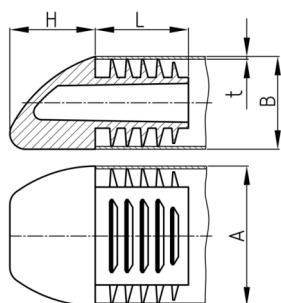

Produktgruppe VLA

Sichtstopfen mit Lamellen aus PE für Rechteckrohre

Standardfarben

- schwarz

Material

- Polyethylen (PE)

Bestellnummer	A	B	H	L	t
	mm	mm	mm	mm	mm
VLA 30x20x1,5-2	30	20	25	25	1,5-2
VLA 40x25x1,5-2	40	25	25	25	1,5-2
VLA 50x25x1,5-2	50	25	25	25	1,5-2
VLA 50x30x1,5-2	50	30	25	25	1,5-2
VLA 60x20x1,5-2	60	20	25	25	1,5-2
VLA 60x30x1,5-2	60	30	25	25	1,5-2
VLA 60x40x1,5-2	60	40	25	25	1,5-2