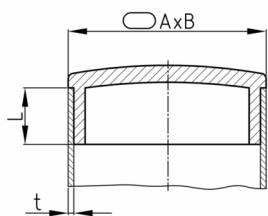

Produktgruppe COC

Glanzverchromte Sichtstopfen aus ABS für Ovalrohre

Standardfarben

- chrom-/ nickelfarben

Material

- ABS