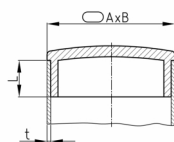

#### Produktinformationen

- Die Chrombeschichtung ist bedingt kratzfest.
- Die Chrombeschichtung ist bedingt korrosionsbeständig (Außeneinsatz + Feuchtigkeit).
- Die Stopfen sind für Toleranzen von +/- 0,1 mm, bezogen auf die Nennweite des Rohres, ausgelegt (Rohrsitz).