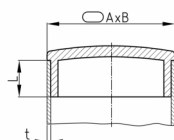

#### Produktinformationen

- Die Chrombeschichtung ist bedingt kratzfest.
- Die Chrombeschichtung ist bedingt korrosionsbeständig (Außeneinsatz + Feuchtigkeit).
- Die Stopfen sind für Toleranzen von +/- 0,1 mm, bezogen auf die Nennweite des Rohres, ausgelegt (Rohrsitz).