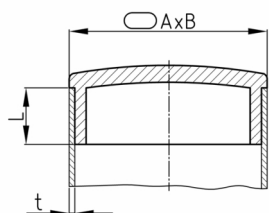

Produktgruppe COCM

Mattverchromte Sichtstopfen aus ABS für Ovalrohre

Standardfarben

- matt chromfarben

Material

- ABS