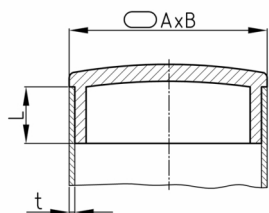

Produktgruppe COCM

Mattverchromte Sichtstopfen aus ABS für Ovalrohre

Standardfarben

- matt chromfarben

Material

- ABS

Produktinformationen

- Die Chrombeschichtung ist bedingt kratzfest.
- Die Chrombeschichtung ist bedingt korrosionsbeständig (Außeneinsatz + Feuchtigkeit).
- Die Stopfen sind für Toleranzen von +/- 0,1 mm, bezogen auf die Nennweite des Rohres, ausgelegt (Rohrsitz).

Bestellnummer	A	B	L	t
	mm	mm	mm	mm
COCM 20x10x1	20	10	9	1
COCM 20x10x1,2	20	10	9	1,2
COCM 25x10x1,5	25	10	9	1,5
COCM 25x15x1,5	25	15	9	1,5
COCM 30x15x1,2	30	15	10	1,2
COCM 30x15x1,5	30	15	10	1,5
COCM 30x20x1,2	30	20	10	1,2
COCM 30x20x1,5	30	20	10	1,5
COCM 32x16x1,2	32	16	10	1,2
COCM 35x20x1,5	35	20	10	1,5
COCM 40x20x1,5	40	20	10	1,5
COCM 45x17x1,5	45	17	10	1,5