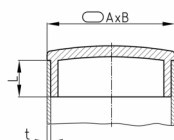

Produktgruppe COCM

Mattverchromte Sichtstopfen aus ABS für Ovalrohre

Standardfarben

- matt chromfarben

Material

- ABS

Produktinformationen

- Die Chrombeschichtung ist bedingt kratzfest.
- Die Chrombeschichtung ist bedingt korrosionsbeständig (Außeneinsatz + Feuchtigkeit).
- Die Stopfen sind für Toleranzen von +/- 0,1 mm, bezogen auf die Nennweite des Rohres, ausgelegt (Rohrsitz).

Bestellnummer	A	B	L	t
	mm	mm	mm	mm
COCM 20x10x1	20	10	9	1
COCM 20x10x1,2	20	10	9	1,2
COCM 25x10x1,5	25	10	9	1,5
COCM 25x15x1,5	25	15	9	1,5
COCM 30x15x1,2	30	15	10	1,2
COCM 30x15x1,5	30	15	10	1,5
COCM 30x20x1,2	30	20	10	1,2
COCM 30x20x1,5	30	20	10	1,5
COCM 32x16x1,2	32	16	10	1,2
COCM 35x20x1,5	35	20	10	1,5
COCM 40x20x1,5	40	20	10	1,5
COCM 45x17x1,5	45	17	10	1,5