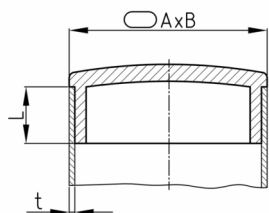

Produktgruppe COCM

Mattverchromte Sichtstopfen aus ABS für Ovalrohre

Standardfarben

- matt chromfarben

Material

- ABS