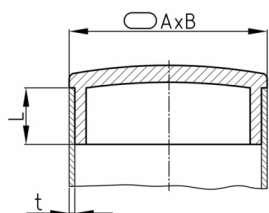

Produktgruppe COCM

Mattverchromte Sichtstopfen aus ABS für Ovalrohre

Standardfarben

- matt chromfarben

Material

- ABS

Produktinformationen

- Die Chrombeschichtung ist bedingt kratzfest.
- Die Chrombeschichtung ist bedingt korrosionsbeständig (Außeneinsatz + Feuchtigkeit).
- Die Stopfen sind für Toleranzen von +/- 0,1 mm, bezogen auf die Nennweite des Rohres, ausgelegt (Rohrsitz).

Bestellnummer	A	B	L	t
	mm	mm	mm	mm
COCM 20x10x1	20	10	9	1
COCM 20x10x1,2	20	10	9	1,2
COCM 25x10x1,5	25	10	9	1,5
COCM 25x15x1,5	25	15	9	1,5
COCM 30x15x1,2	30	15	10	1,2
COCM 30x15x1,5	30	15	10	1,5
COCM 30x20x1,2	30	20	10	1,2
COCM 30x20x1,5	30	20	10	1,5
COCM 32x16x1,2	32	16	10	1,2
COCM 35x20x1,5	35	20	10	1,5
COCM 40x20x1,5	40	20	10	1,5
COCM 45x17x1,5	45	17	10	1,5