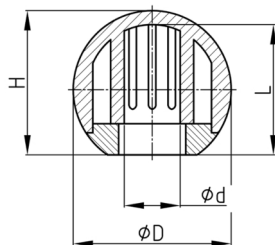

Produktgruppe KKASB

Kugelkappen aus ABS (bedingt kratzfest)

Standardfarben

- schwarz

Material

- ABS

Bestellnummer	d	D	H	L
	mm	mm	mm	mm
KKASB 20 / 6	6	20	18	15,5
KKASB 20 / 8	8	20	18	15,5
KKASB 20 / 10	10	20	18	15,5
KKASB 25 / 6	6	25	22,5	20
KKASB 25 / 8	8	25	22,5	20
KKASB 25 / 10	10	25	22,5	20
KKASB 32 / 6	6	32	29	26,5
KKASB 32 / 8	8	32	29	26,5
KKASB 32 / 10	10	32	29	26,5
KKASB 32 / 12	12	32	29	26,5
KKASB 40 / 5	5	40	37	34,5
KKASB 40 / 6	6	40	37	34,5
KKASB 40 / 8	8	40	37	34,5
KKASB 40 / 10	10	40	37	34,5