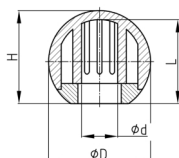

Produktgruppe KKASB

Kugelkappen aus ABS (bedingt kratzfest)

Standardfarben

- schwarz

Material

- ABS

Bestellnummer	d	D	H	L
	mm	mm	mm	mm
KKASB 20 / 6	6	20	18	15,5
KKASB 20 / 8	8	20	18	15,5
KKASB 20 / 10	10	20	18	15,5
KKASB 25 / 6	6	25	22,5	20
KKASB 25 / 8	8	25	22,5	20
KKASB 25 / 10	10	25	22,5	20
KKASB 32 / 6	6	32	29	26,5
KKASB 32 / 8	8	32	29	26,5
KKASB 32 / 10	10	32	29	26,5
KKASB 32 / 12	12	32	29	26,5
KKASB 40 / 5	5	40	37	34,5
KKASB 40 / 6	6	40	37	34,5
KKASB 40 / 8	8	40	37	34,5
KKASB 40 / 10	10	40	37	34,5