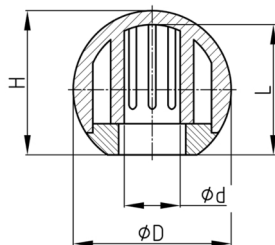

**Produktgruppe** KKASB

Kugelkappen aus ABS (bedingt kratzfest)

**Standardfarben**

- schwarz

**Material**

- ABS

Bestellnummer	d	D	H	L
	mm	mm	mm	mm
KKASB 20 / 6	6	20	18	15,5
KKASB 20 / 8	8	20	18	15,5
KKASB 20 / 10	10	20	18	15,5
KKASB 25 / 6	6	25	22,5	20
KKASB 25 / 8	8	25	22,5	20
KKASB 25 / 10	10	25	22,5	20
KKASB 32 / 6	6	32	29	26,5
KKASB 32 / 8	8	32	29	26,5
KKASB 32 / 10	10	32	29	26,5
KKASB 32 / 12	12	32	29	26,5
KKASB 40 / 5	5	40	37	34,5
KKASB 40 / 6	6	40	37	34,5
KKASB 40 / 8	8	40	37	34,5
KKASB 40 / 10	10	40	37	34,5