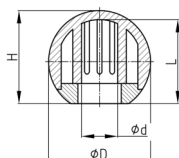

**Produktgruppe** KKASB

Kugelkappen aus ABS (bedingt kratzfest)

**Standardfarben**

- schwarz

**Material**

- ABS

Bestellnummer	d	D	H	L
	mm	mm	mm	mm
KKASB 20 / 6	6	20	18	15,5
KKASB 20 / 8	8	20	18	15,5
KKASB 20 / 10	10	20	18	15,5
KKASB 25 / 6	6	25	22,5	20
KKASB 25 / 8	8	25	22,5	20
KKASB 25 / 10	10	25	22,5	20
KKASB 32 / 6	6	32	29	26,5
KKASB 32 / 8	8	32	29	26,5
KKASB 32 / 10	10	32	29	26,5
KKASB 32 / 12	12	32	29	26,5
KKASB 40 / 5	5	40	37	34,5
KKASB 40 / 6	6	40	37	34,5
KKASB 40 / 8	8	40	37	34,5
KKASB 40 / 10	10	40	37	34,5