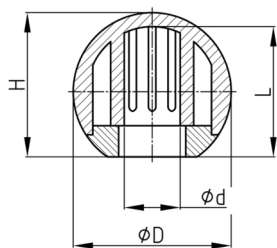

Produktgruppe KKASB

Kugelkappen aus ABS (bedingt kratzfest)

Standardfarben

- schwarz

Material

- ABS

Bestellnummer	d	D	H	L
	mm	mm	mm	mm
KKASB 20 / 6	6	20	18	15,5
KKASB 20 / 8	8	20	18	15,5
KKASB 20 / 10	10	20	18	15,5
KKASB 25 / 6	6	25	22,5	20
KKASB 25 / 8	8	25	22,5	20
KKASB 25 / 10	10	25	22,5	20
KKASB 32 / 6	6	32	29	26,5
KKASB 32 / 8	8	32	29	26,5
KKASB 32 / 10	10	32	29	26,5
KKASB 32 / 12	12	32	29	26,5
KKASB 40 / 5	5	40	37	34,5
KKASB 40 / 6	6	40	37	34,5
KKASB 40 / 8	8	40	37	34,5
KKASB 40 / 10	10	40	37	34,5