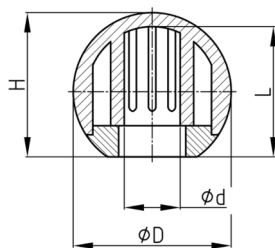

Produktgruppe KKASB

Kugelkappen aus ABS (bedingt kratzfest)

Standardfarben

- schwarz

Material

- ABS

Bestellnummer	d	D	H	L
	mm	mm	mm	mm
KKASB 20 / 6	6	20	18	15,5
KKASB 20 / 8	8	20	18	15,5
KKASB 20 / 10	10	20	18	15,5
KKASB 25 / 6	6	25	22,5	20
KKASB 25 / 8	8	25	22,5	20
KKASB 25 / 10	10	25	22,5	20
KKASB 32 / 6	6	32	29	26,5
KKASB 32 / 8	8	32	29	26,5
KKASB 32 / 10	10	32	29	26,5
KKASB 32 / 12	12	32	29	26,5
KKASB 40 / 5	5	40	37	34,5
KKASB 40 / 6	6	40	37	34,5
KKASB 40 / 8	8	40	37	34,5
KKASB 40 / 10	10	40	37	34,5