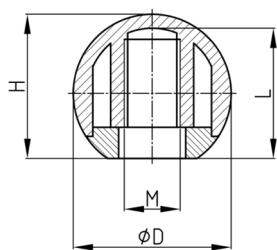

Produktgruppe KKASG

Kugelkappen aus ABS mit Gewinde (bedingt kratzfest)

Standardfarben

- schwarz

Material

- ABS

Bestellnummer	D	H	L	M
	mm	mm	mm	mm
KKASG 20 / M5	20	18	15,5	M5
KKASG 20 / M8	20	18	15,5	M8
KKASG 20 / M10	20	18	15,5	M10
KKASG 25 / M6	25	22,5	20	M6
KKASG 25 / M8	25	22,5	20	M8
KKASG 25 / M10	25	22,5	20	M10
KKASG 32 / M5	32	29	26,5	M5
KKASG 32 / M6	32	29	26,5	M6
KKASG 32 / M8	32	29	26,5	M8
KKASG 32 / M10	32	29	26,5	M10
KKASG 32 / M12	32	29	26,5	M12
KKASG 40 / M6	40	37	34,5	M6
KKASG 40 / M8	40	37	34,5	M8
KKASG 40 / M10	40	37	34,5	M10
KKASG 40 / M12	40	37	34,5	M12