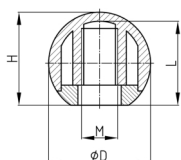

Produktgruppe KKASG

Kugelkappen aus ABS mit Gewinde (bedingt kratzfest)

Standardfarben

- schwarz

Material

- ABS

Bestellnummer	D	H	L	M
	mm	mm	mm	
KKASG 20 / M5	20	18	15,5	M5
KKASG 20 / M8	20	18	15,5	M8
KKASG 20 / M10	20	18	15,5	M10
KKASG 25 / M6	25	22,5	20	M6
KKASG 25 / M8	25	22,5	20	M8
KKASG 25 / M10	25	22,5	20	M10
KKASG 32 / M5	32	29	26,5	M5
KKASG 32 / M6	32	29	26,5	M6
KKASG 32 / M8	32	29	26,5	M8
KKASG 32 / M10	32	29	26,5	M10
KKASG 32 / M12	32	29	26,5	M12
KKASG 40 / M6	40	37	34,5	M6
KKASG 40 / M8	40	37	34,5	M8
KKASG 40 / M10	40	37	34,5	M10
KKASG 40 / M12	40	37	34,5	M12