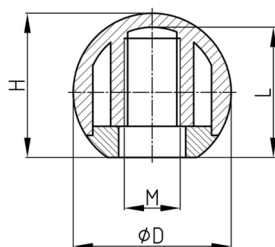

Produktgruppe KKASG

Kugelkappen aus ABS mit Gewinde (bedingt kratzfest)

Standardfarben

- schwarz

Material

- ABS

Bestellnummer	D	H	L	M
	mm	mm	mm	
KKASG 20 / M5	20	18	15,5	M5
KKASG 20 / M8	20	18	15,5	M8
KKASG 20 / M10	20	18	15,5	M10
KKASG 25 / M6	25	22,5	20	M6
KKASG 25 / M8	25	22,5	20	M8
KKASG 25 / M10	25	22,5	20	M10
KKASG 32 / M5	32	29	26,5	M5
KKASG 32 / M6	32	29	26,5	M6
KKASG 32 / M8	32	29	26,5	M8
KKASG 32 / M10	32	29	26,5	M10
KKASG 32 / M12	32	29	26,5	M12
KKASG 40 / M6	40	37	34,5	M6
KKASG 40 / M8	40	37	34,5	M8
KKASG 40 / M10	40	37	34,5	M10
KKASG 40 / M12	40	37	34,5	M12