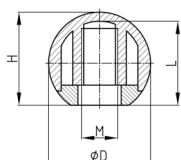

Produktgruppe KKASG

Kugelkappen aus ABS mit Gewinde (bedingt kratzfest)

Standardfarben

- schwarz

Material

- ABS

Bestellnummer	D	H	L	M
	mm	mm	mm	mm
KKASG 20 / M5	20	18	15,5	M5
KKASG 20 / M8	20	18	15,5	M8
KKASG 20 / M10	20	18	15,5	M10
KKASG 25 / M6	25	22,5	20	M6
KKASG 25 / M8	25	22,5	20	M8
KKASG 25 / M10	25	22,5	20	M10
KKASG 32 / M5	32	29	26,5	M5
KKASG 32 / M6	32	29	26,5	M6
KKASG 32 / M8	32	29	26,5	M8
KKASG 32 / M10	32	29	26,5	M10
KKASG 32 / M12	32	29	26,5	M12
KKASG 40 / M6	40	37	34,5	M6
KKASG 40 / M8	40	37	34,5	M8
KKASG 40 / M10	40	37	34,5	M10
KKASG 40 / M12	40	37	34,5	M12