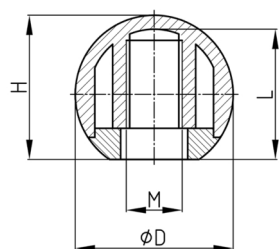

Produktgruppe KKASG

Kugelhappen aus ABS mit Gewinde (bedingt kratzfest)

Standardfarben

- schwarz

Material

- ABS

Bestellnummer	D	H	L	M
	mm	mm	mm	mm
KKASG 20 / M5	20	18	15,5	M5
KKASG 20 / M8	20	18	15,5	M8
KKASG 20 / M10	20	18	15,5	M10
KKASG 25 / M6	25	22,5	20	M6
KKASG 25 / M8	25	22,5	20	M8
KKASG 25 / M10	25	22,5	20	M10
KKASG 32 / M5	32	29	26,5	M5
KKASG 32 / M6	32	29	26,5	M6
KKASG 32 / M8	32	29	26,5	M8
KKASG 32 / M10	32	29	26,5	M10
KKASG 32 / M12	32	29	26,5	M12
KKASG 40 / M6	40	37	34,5	M6
KKASG 40 / M8	40	37	34,5	M8
KKASG 40 / M10	40	37	34,5	M10
KKASG 40 / M12	40	37	34,5	M12