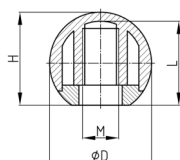

Produktgruppe KKASG

Kugelkappen aus ABS mit Gewinde (bedingt kratzfest)

Standardfarben

- schwarz

Material

- ABS

Bestellnummer	D	H	L	M
	mm	mm	mm	
KKASG 20 / M5	20	18	15,5	M5
KKASG 20 / M8	20	18	15,5	M8
KKASG 20 / M10	20	18	15,5	M10
KKASG 25 / M6	25	22,5	20	M6
KKASG 25 / M8	25	22,5	20	M8
KKASG 25 / M10	25	22,5	20	M10
KKASG 32 / M5	32	29	26,5	M5
KKASG 32 / M6	32	29	26,5	M6
KKASG 32 / M8	32	29	26,5	M8
KKASG 32 / M10	32	29	26,5	M10
KKASG 32 / M12	32	29	26,5	M12
KKASG 40 / M6	40	37	34,5	M6
KKASG 40 / M8	40	37	34,5	M8
KKASG 40 / M10	40	37	34,5	M10
KKASG 40 / M12	40	37	34,5	M12