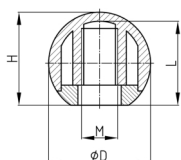

Produktgruppe KKASG

Kugelhappen aus ABS mit Gewinde (bedingt kratzfest)

Standardfarben

- schwarz

Material

- ABS

Bestellnummer	D	H	L	M
	mm	mm	mm	mm
KKASG 20 / M5	20	18	15,5	M5
KKASG 20 / M8	20	18	15,5	M8
KKASG 20 / M10	20	18	15,5	M10
KKASG 25 / M6	25	22,5	20	M6
KKASG 25 / M8	25	22,5	20	M8
KKASG 25 / M10	25	22,5	20	M10
KKASG 32 / M5	32	29	26,5	M5
KKASG 32 / M6	32	29	26,5	M6
KKASG 32 / M8	32	29	26,5	M8
KKASG 32 / M10	32	29	26,5	M10
KKASG 32 / M12	32	29	26,5	M12
KKASG 40 / M6	40	37	34,5	M6
KKASG 40 / M8	40	37	34,5	M8
KKASG 40 / M10	40	37	34,5	M10
KKASG 40 / M12	40	37	34,5	M12