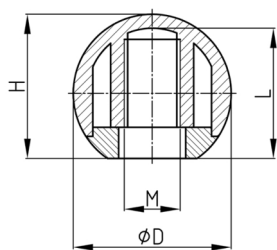

Produktgruppe KKASG

Kugelkappen aus ABS mit Gewinde (bedingt kratzfest)

Standardfarben

- schwarz

Material

- ABS

Bestellnummer	D	H	L	M
	mm	mm	mm	
KKASG 20 / M5	20	18	15,5	M5
KKASG 20 / M8	20	18	15,5	M8
KKASG 20 / M10	20	18	15,5	M10
KKASG 25 / M6	25	22,5	20	M6
KKASG 25 / M8	25	22,5	20	M8
KKASG 25 / M10	25	22,5	20	M10
KKASG 32 / M5	32	29	26,5	M5
KKASG 32 / M6	32	29	26,5	M6
KKASG 32 / M8	32	29	26,5	M8
KKASG 32 / M10	32	29	26,5	M10
KKASG 32 / M12	32	29	26,5	M12
KKASG 40 / M6	40	37	34,5	M6
KKASG 40 / M8	40	37	34,5	M8
KKASG 40 / M10	40	37	34,5	M10
KKASG 40 / M12	40	37	34,5	M12