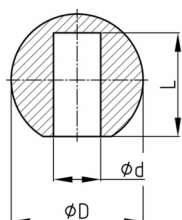

**Produktgruppe** CS

Kugelkappen aus Weich-PVC

**Standardfarben**

- schwarz

**Material**

- Weich-PVC (PVC-P)

Bestellnummer	d	D	L
	mm	mm	mm
CS 10 / 3	3	10	7
CS 10 / 4	4	10	8
CS 14 / 5	5	14	12