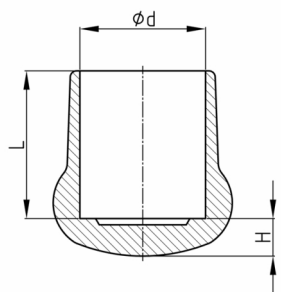

Produktgruppe PSP

Kappen aus Weich-PVC für Rundrohre in schwerer Ausführung

Standardfarben

- schwarz

Material

- Weich-PVC (PVC-P)

Bestellnummer	d	H	L
	mm	mm	mm
PSP 20	20	10	27
PSP 28	28	9	40
PSP 30	30	8,5	39
PSP 32	32	8,5	40,5
PSP 35	35	11,5	42,5
PSP 38	38	11,5	45,5
PSP 40	40	11	47,5