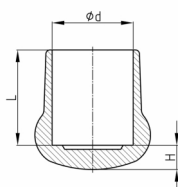

Produktgruppe PSP

Kappen aus Weich-PVC für Rundrohre in schwerer Ausführung

Standardfarben

- schwarz

Material

- Weich-PVC (PVC-P)

Bestellnummer	d	H	L
	mm	mm	mm
PSP 20	20	10	27
PSP 28	28	9	40
PSP 30	30	8,5	39
PSP 32	32	8,5	40,5
PSP 35	35	11,5	42,5
PSP 38	38	11,5	45,5
PSP 40	40	11	47,5