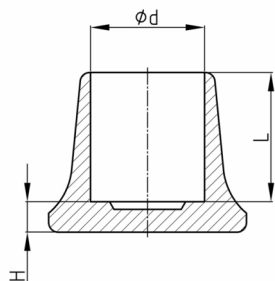

Produktgruppe EC

Kappen aus Weich-PVC für Rundrohre mit großer Aufstellfläche

Standardfarben

- schwarz

Material

- Weich-PVC (PVC-P)

Bestellnummer	d	H	L
	mm	mm	mm
EC 6	6	4	16
EC 8	8	5	18
EC 10	10	4	21
EC 12	12	4	23
EC 14	14	6	22
EC 16	16	7	22
EC 18	18	7	24
EC 20	20	7	26
EC 22	22	8	27
EC 24	24	7	28
EC 26	26	5	32
EC 28	28	7	34
EC 30	30	8	36