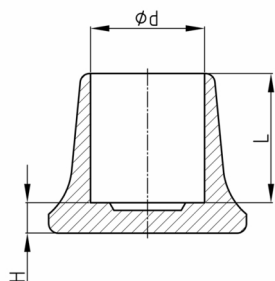

Produktgruppe EC

Kappen aus Weich-PVC für Rundrohre mit großer Aufstellfläche

Standardfarben

- schwarz

Material

- Weich-PVC (PVC-P)

Bestellnummer	d	H	L
	mm	mm	mm
EC 6	6	4	16
EC 8	8	5	18
EC 10	10	4	21
EC 12	12	4	23
EC 14	14	6	22
EC 16	16	7	22
EC 18	18	7	24
EC 20	20	7	26
EC 22	22	8	27
EC 24	24	7	28
EC 26	26	5	32
EC 28	28	7	34
EC 30	30	8	36