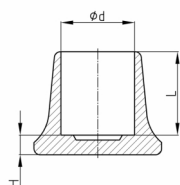

### Produktgruppe EC

Kappen aus Weich-PVC für Rundrohre mit großer Aufstellfläche

#### Material

- Weich-PVC (PVC-P)

Bestellnummer	d	H	L
	mm	mm	mm
EC 6	6	4	16
EC 8	8	5	18
EC 10	10	4	21
EC 12	12	4	23
EC 14	14	6	22
EC 16	16	7	22
EC 18	18	7	24
EC 20	20	7	26
EC 22	22	8	27
EC 24	24	7	28
EC 26	26	5	32
EC 28	28	7	34
EC 30	30	8	36