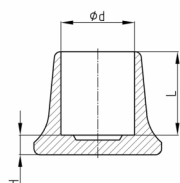

Produktgruppe EC

Kappen aus Weich-PVC für Rundrohre mit großer Aufstellfläche

Standardfarben

- schwarz

Material

- Weich-PVC (PVC-P)

Bestellnummer	d	H	L
	mm	mm	mm
EC 6	6	4	16
EC 8	8	5	18
EC 10	10	4	21
EC 12	12	4	23
EC 14	14	6	22
EC 16	16	7	22
EC 18	18	7	24
EC 20	20	7	26
EC 22	22	8	27
EC 24	24	7	28
EC 26	26	5	32
EC 28	28	7	34
EC 30	30	8	36