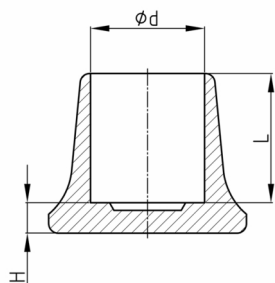

### Produktgruppe EC

Kappen aus Weich-PVC für Rundrohre mit großer Aufstellfläche

#### Material

- Weich-PVC (PVC-P)

Bestellnummer	d	H	L
	mm	mm	mm
EC 6	6	4	16
EC 8	8	5	18
EC 10	10	4	21
EC 12	12	4	23
EC 14	14	6	22
EC 16	16	7	22
EC 18	18	7	24
EC 20	20	7	26
EC 22	22	8	27
EC 24	24	7	28
EC 26	26	5	32
EC 28	28	7	34
EC 30	30	8	36